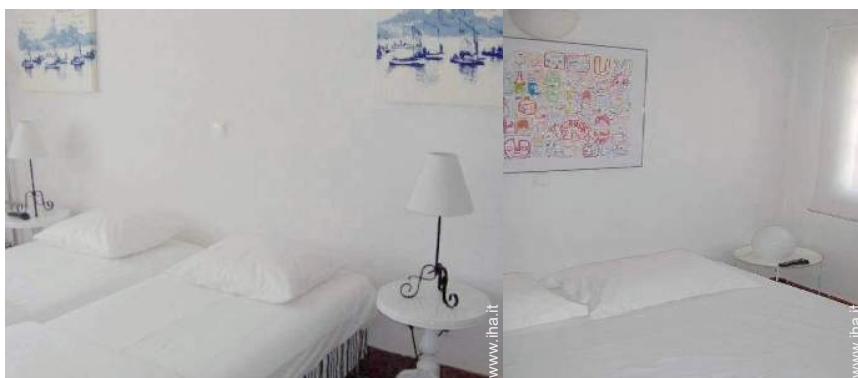

La camera degli ospiti

La camera degli ospiti