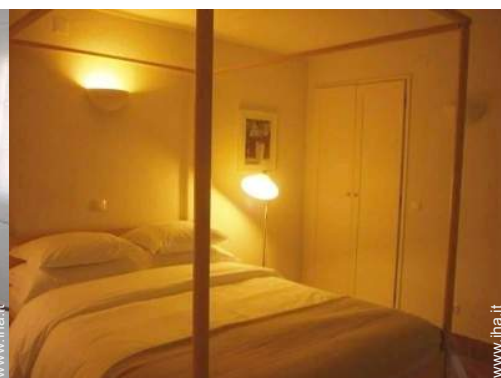

La camera degli ospiti