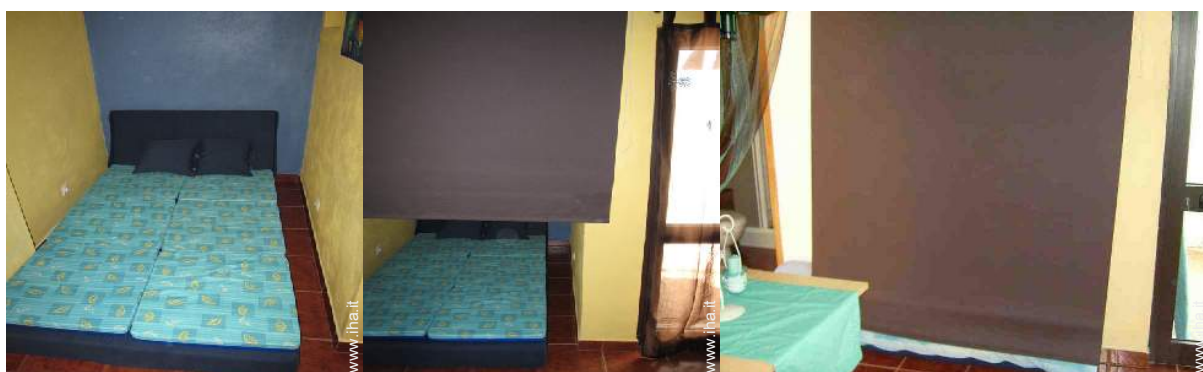

Album fotografico - 3