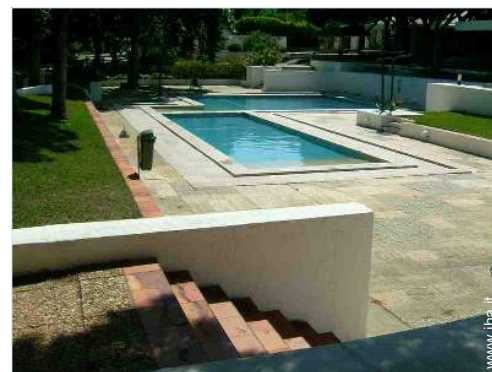

Piscina rettangolare

Zona residenziale

vista d'insieme

Esterno

- **Sistemazione esterna :**
Terrazzo 10m²
- **Ambito esterno :**
Cortile privato 15m², prato inglese, pineta, palmeto
- **Attrezzature esterne :**
Ombrellone

prato inglese

Album fotografico - 1

Zona residenziale

Piscina rettangolare

Ambito esterno

vista d'insieme

prato inglese

Album fotografico - 2