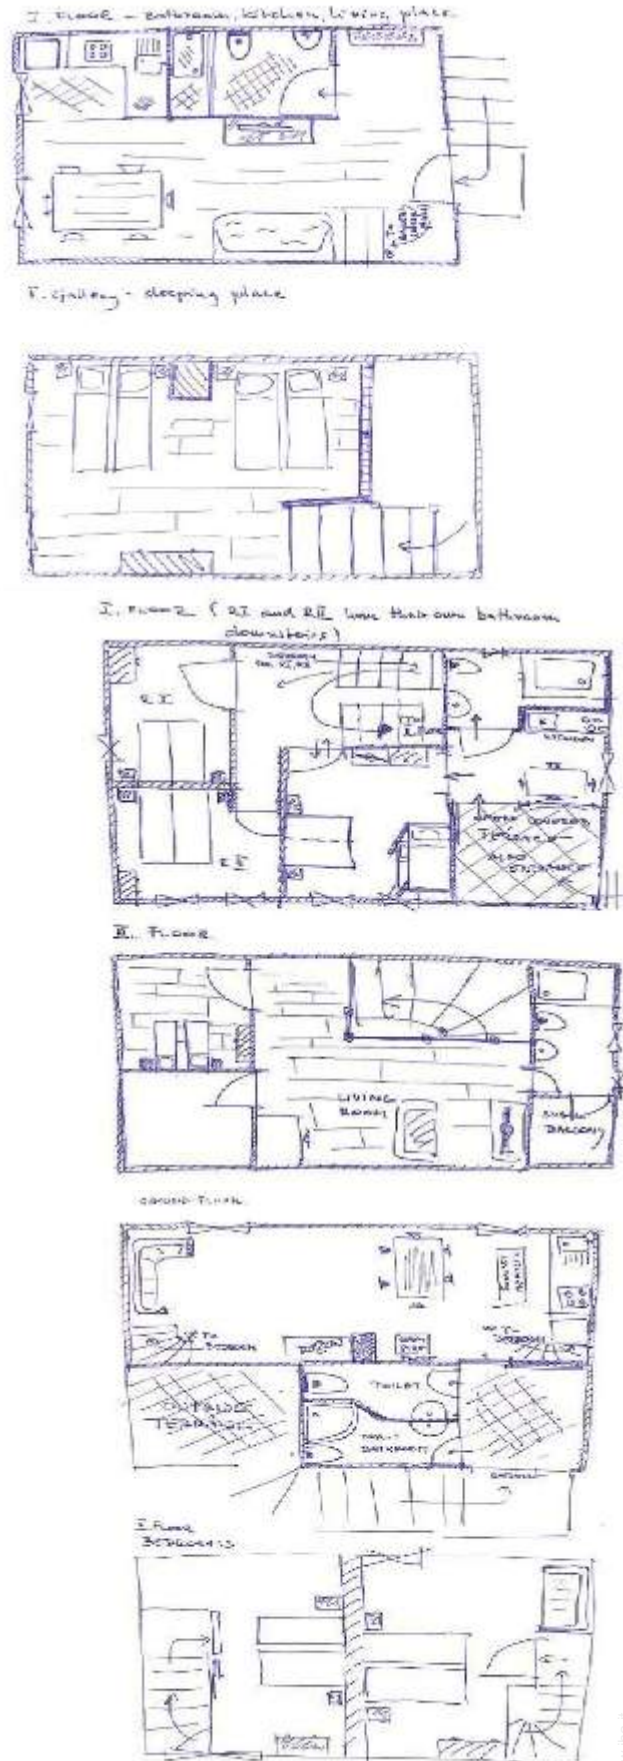

Piantina

Nr. annuncio 35282

www.ih.it

>> AFFITTI PER LE VACANZE

Internet
Holiday
Ads

Internet
Holiday
Ads

DA PRIVATO A PRIVATO