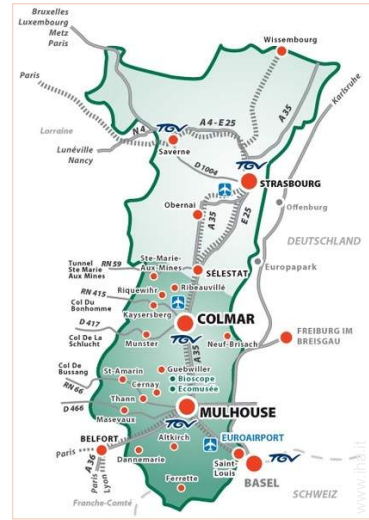

Localizzazione & Accesso

Coordinate GPS in gradi, minuti, secondi: Latitudine 48° 11'40"N - Longitudine 7° 19'6"E (Abitazione)

Indirizzo

→ 6 rue Klobb  
 68150 Ribeauvillé

● **Autostrada (uscita) A35**

→ Sélestat, Basso Reno, Alsazia, Francia  
 → Distanza : 15km

- Colmar : Distanza : 16km
- Strasburgo : Distanza : 65km
- Riquewihr : Distanza : 4km

Contatti

Cognome Sig.ra ESTEVES Anne  
 Indirizzo 17 rue de la Chapelle  
 Città 68740 RUSTENHART  
 Paese Francia  
 Telefono +33 (0) 3 89 86 31 56 (Francia)  
 Cellulare +33 (0) 6 50 40 05 34 (Francia)