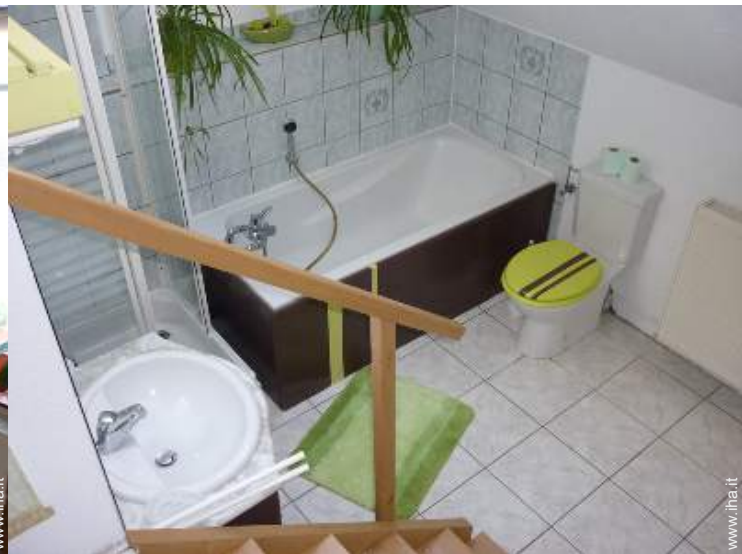

Album fotografico - 2

bagno(i)