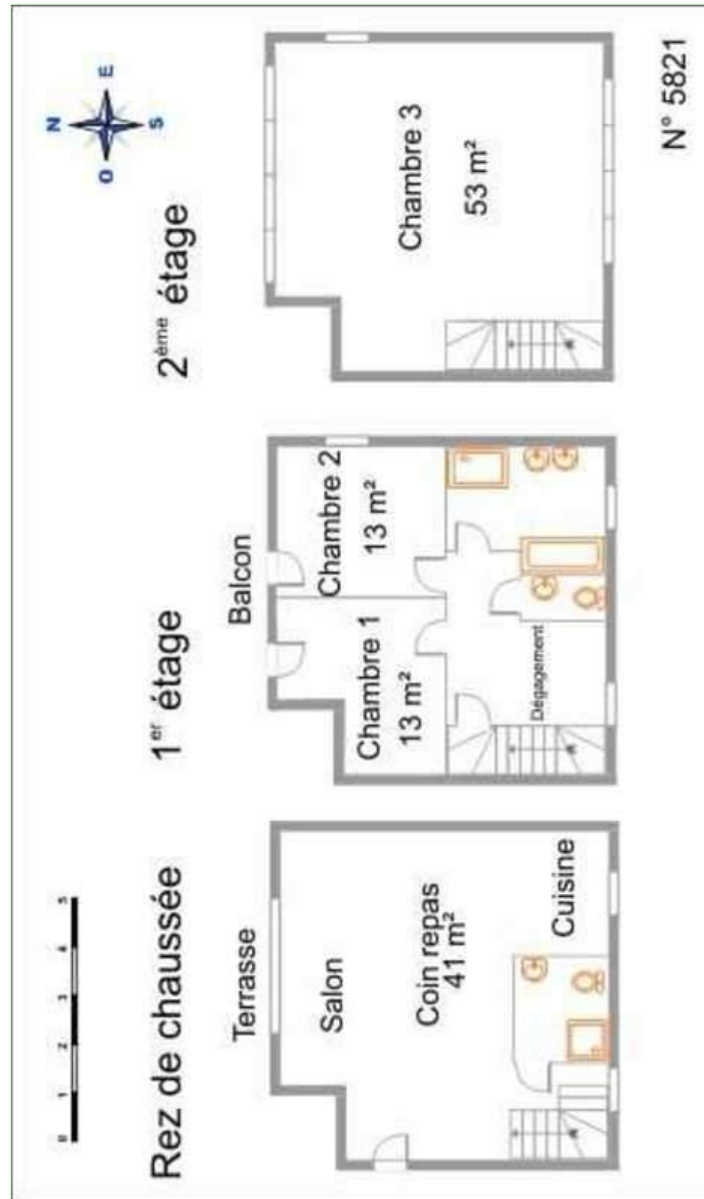

Acqua : calda/fredda

Tensione elettrica : 110-120V / 60Hz

Alimentazione elettrica : conduttura

bagno(i)

Piantina

www.ih.a.it

Album fotografico - 1

angolo cottura

soggiorno

camera principale

camera

Nr. annuncio 43881

www.iha.it

Internet
Holiday
Ads

Internet
Holiday
Ads

Album fotografico - 2