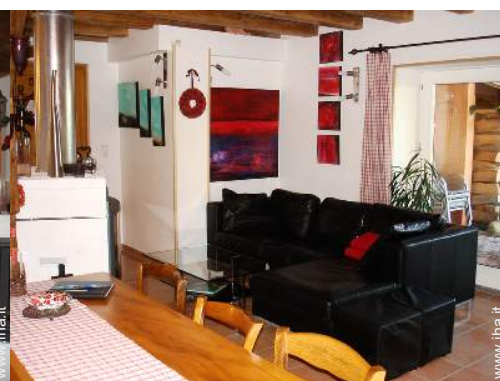

soggiorno

Condizioni di prenotazione

• Prenotazione

→ Pagamento al momento della prenotazione :
25% dell'importo dell'affitto
→ Cauzione richiesta : 200€

• Affitto

→ Spese supplementari
→ Tassa di soggiorno in aggiunta
→ Spesa per le pulizie alla partenza non inclusa : 50€
→ Supplemento previsto per :
- animali
- letto(i) supplementare(i)
- legna da ardere

Modalità di pagamento ammesse

• Bonifico bancario • Assegno bancario • PayPal • Contanti

► Prenotare

► Contattare il proprietario

Contattate direttamente i proprietari

www.iha.it
Nr. annuncio
43881
>> Prenotare <<

Contatti

Cognome	Sig.ra AMAN Lucienne
Indirizzo	1 rue de Leymen
Città	68480 OLTINGUE
Paese	Francia
Telefono	+33 (0) 3 89 40 71 36 (Francia) Da 08:00 PM a 09:00 AM
Cellulare	+33 (0) 6 36 72 17 62 (Francia)
Cellulare 2	+41 (0) 79 304 50 45 (Svizzera)
Fax	+33 (0) 3 89 40 71 36 (Francia)

Lingue parlate