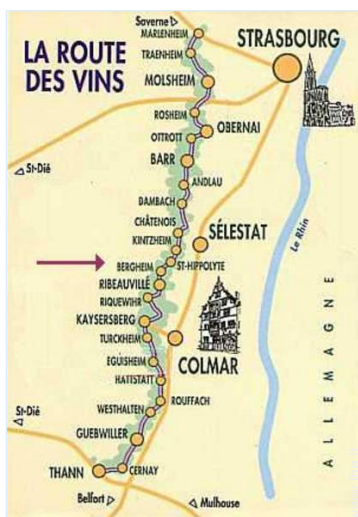

Inverno

vista sul villaggio

Cartina stradale

Localizzazione & Accesso

Coordinate GPS in gradi, minuti, secondi: Latitudine 48° 12'15"N - Longitudine 7°21'37"E (Abitazione)

Indirizzo

→ 61 rue des vigneron
68750 Bergheim

• Aeroporto Basilea/Mulhouse/Friburgo

→ Mulhouse, Alto Reno, Alsazia, Francia
→ Distanza : 60km
→ Tempo : 45'

• Aeroporto Strasbourg Entzheim

→ Strasburgo, Basso Reno, Alsazia, Francia
→ Distanza : 60km
→ Tempo : 45'

• Autostrada (uscita) Bergheim

→ Bergheim, Alto Reno, Alsazia, Francia
→ Distanza : 2km
→ Tempo : 5'

• Ribeauvillé : Distanza : 3km

• Colmar : Distanza : 17km

• Sélestat : Distanza : 10km

Contatti

Cognome

Sig.ra, Sig. MAUGUIN Christine & Marc