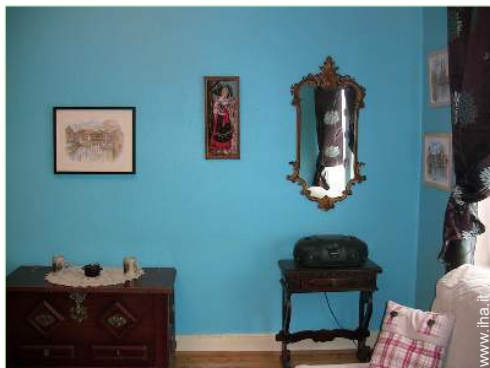

Disposizione interna e comfort

Ambiente & localizzazione

Città Equitazione Pesca Terme

Cultura

Tempo libero

- Attività tempo libero a meno di 20 km / 12 miglia :

Slitta (pista), pattini da ghiaccio, motoslitta, slitta con i cani, vela, canoa-kayak, golf, tennis, squash, scuola di equitazione, pony club, escursione, climbing, percorso per mountain bike, passeggiata a cavallo, Passeggiata sull'asino, mini-golf, rollers/pattini a rotelle (circuito), skate board (rampa), bowling, basket ball, pallavolo, pesca, campo di bocce

- Assistenza :

Scuola di vela, scuola di immersione, scuola di tennis, scuola di equitazione

- Attrazioni e relax :

Bar/pub, discoteca, ristorante, cinema, parco dei divertimenti, zoo/parco animale, centro d'esposizione, galleria d'arte, museo, teatro, teatro dell'opera, festival, casino, ippodromo, terme, centro di talassoterapia, sauna, bagno turco, centro benessere, centro di bellezza, centro di fitness, Bio farm

Ambiente

- Località :

- Piste di sci
- Ski lifts
- Pista di pattinaggio
- Piscina pubblica
- Percorso di golf 18 buche
- Punto di surf
- Centro nautico
- Fiume
- Lago
- Foresta

- Comodità :

- Centro città
- Fermata/stazionamento bus 50m
- Linea tranviaria 50m
- Traiteur
- Negozi tipici
- Supermercato
- Ufficio postale
- Banca
- Farmacia