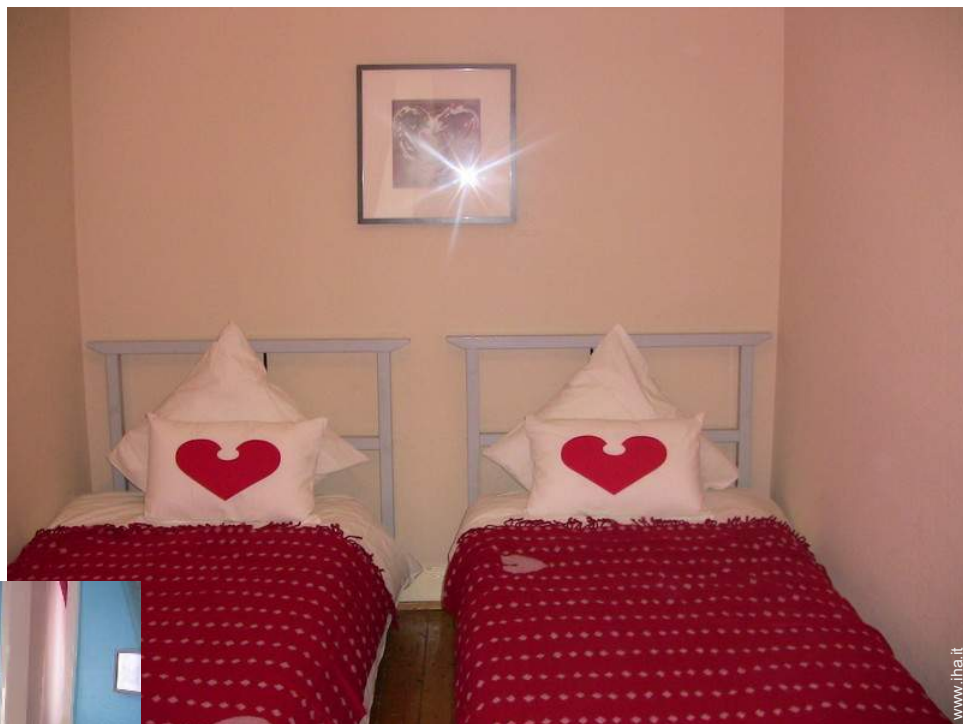

Agriturismo Alsazia "CIGOGNE"