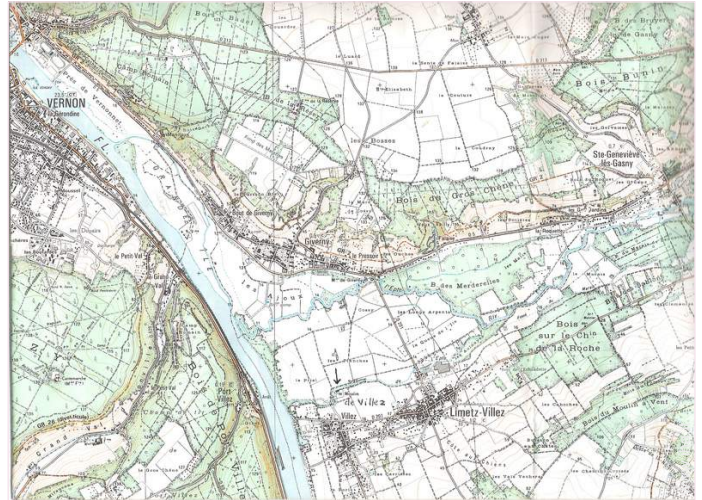

Antico Mulino di Charme

vista sul fiume

cascata

la decorazione

Pesca

Attrazioni e relax

museo

museo

museo

Cartina stradale

Localizzazione & Accesso

Coordinate GPS in gradi, minuti, secondi: Latitudine 49° 3'5.42"N - Longitudine 1°32'5.06"E (Abitazione)

Indirizzo

→ le moulinet  
27620 Giverny

● Autostrada (uscita) A13