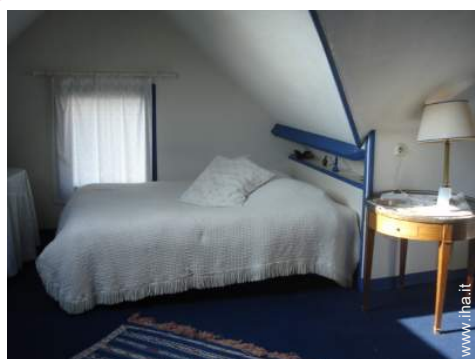

Camera "Indépendante"