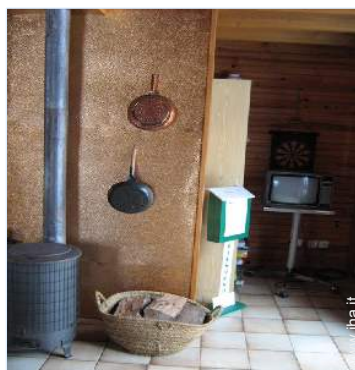

Interno

- **Capacità di ospitalità :**
  6 persona(e)
- **Superficie abitabile :**
  60m²
- **Disposizione interna :**
  2 camera(e) da letto, 1 doccia, 1 WC, soggiorno, angolo cottura, angolo cottura, mezzanino, salone con televisore, biblioteca
- **Posto(i) letto(i) :**
  1 letto(i) matrimoniale(i), 1 futon 2 pers, 1 divano(i) letto 2 pers, 1 letto(i) singolo(i)
- **Confort :**
  TV, gioco di società, collezione di libri, presa per antenna tv, armadio, armadietto, guardaroba, asciugacapelli, riscaldamento elettrico, stufa svedese, tende, tende
- **Attrezzatura domestica :**
  Stoviglie/posate, utensili e batteria da cucina, caffettiera, tostiera, spremiagrumi, robot da cucina, apparecchio per raclette, cucina a gas, cucina elettrica, forno, forno microonde, frigorifero, aspirapolvere, ferro da stiro, asse da stiro

Esterno

- **Superficie del terreno :**
  1000m²
- **Sistemazione esterna :**
  Terrazzo
- **Ambito esterno :**
  Terreno chiuso, bosco
- **Attrezzature esterne :**
  Tavolo da giardino, sedia(e) da giardino, ombrellone, chaise(s) longue(s), amaca (che)

Servizi

- **Biancheria :**
  Coperta(e), Piumino(i), Cuscino(i)
- **Casa :**
  Servizio di manutenzione supplemento (1 volte/settimana)

Informazioni utili

- **Informazioni utili**
  Bambini benvenuti
  Animali ammessi
  Copertura telefonia mobile
  Acqua : calda/fredda

Nr. annuncio 35168

www.iha.it

>> AFFITTI PER LE VACANZE

Internet
Holiday
Ads

Internet
Holiday
Ads

DA PRIVATO A PRIVATO