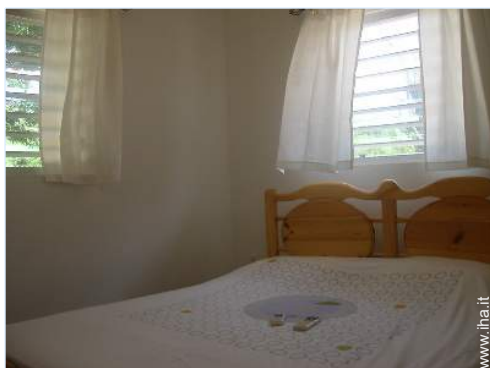

vista dal terrazzo coperto

terrazzo coperto

camera

Interno

- **Capacità di ospitalità :**

2 persona(e)

- **Disposizione interna :**

2 camera(e) da letto, 1 bagno(i), 1 WC, soggiorno, cucina indipendente, sala da pranzo, angolo pranzo