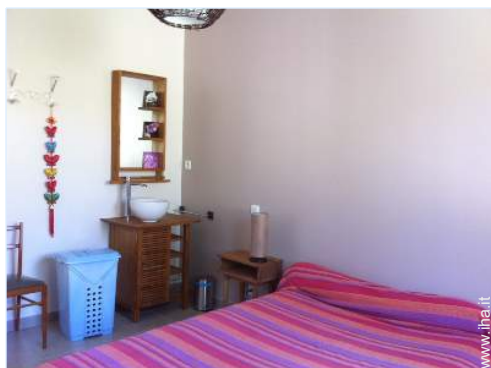

camera dei bambini

terreno chiuso

camera principale

Interno

- **Capacità di ospitalità :**
8 persona(e) - 4 adulti, 4 bambini
- **Superficie abitabile :**
90m²
- **Disposizione interna :**
5 camera(e), 3 camera(e) da letto, 1 bagno (i), 1 WC, cucina indipendente, sala da pranzo, salone con televisore
- **Posto(i) letto(i) :**
2 letto(i) matrimoniale(i), 2 letto(i) singolo(i), 1 letti a castello, 1 letto (i) bambino
- **Confort :**
Camino, TV, presa per antenna tv, armadio, armadietto, riscaldamento elettrico
- **Attrezzatura domestica :**
Stoviglie/posate, utensili e batteria da cucina, caffettiera, caffettiera elettrica, macchina per il caffè espresso, tostiera, piastra di cottura elettrica, forno, forno microonde, cappa aspirante, frigorifero, congelatore, lavastoviglie, lavatrice, aspirapolvere, ferro da stiro, asse da stiro