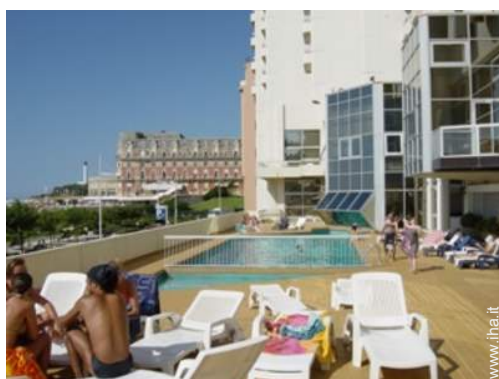

Condizioni di prenotazione

• Prenotazione

- → Pagamento al momento della prenotazione : 25% dell'importo dell'affitto
- → Pagamento del saldo : alla restituzione delle chiavi
- → Cauzione richiesta : 200€

• Affitto

- → Spese comprese
- → Tassa di soggiorno inclusa
- → Spesa per le pulizie alla partenza non inclusa : 20€

[► Prenotare](#)

[► Contattare il proprietario](#)

Contattate direttamente i proprietari

www.iha.it
Nr. annuncio
4537
>> Prenotare <<

Contatti

Cognome	Sig. BOTELLA Alain
Indirizzo	8 rue Paul Lazari
Città	64200 BIARRITZ
Paese	Francia
Telefono	+33 (0) 559410465 (Francia) Da 10:00 AM a 08:45 PM
Cellulare	+33 (0) 622565331 (Francia)
Lingue parlate	

Modalità di pagamento ammesse

- Bonifico bancario • Assegno bancario • Contanti

Nr. annuncio 4537

www.iha.it

Internet
Holiday
Ads

Internet
Holiday
Ads