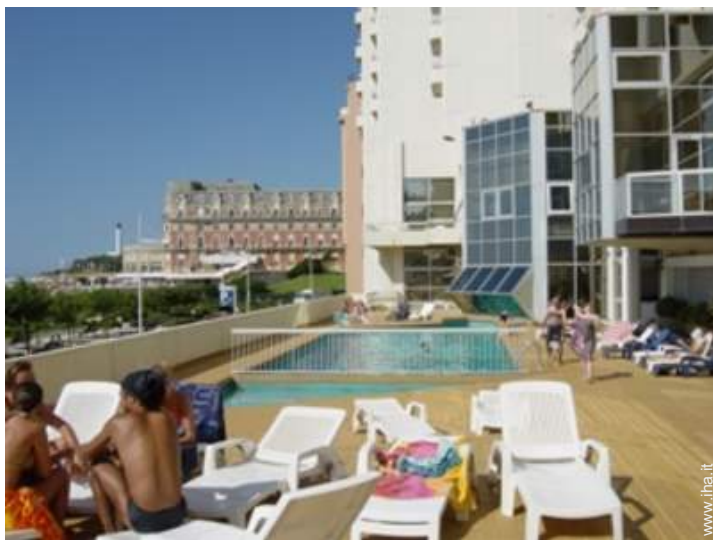

Album fotografico - 1

vista dal balcone