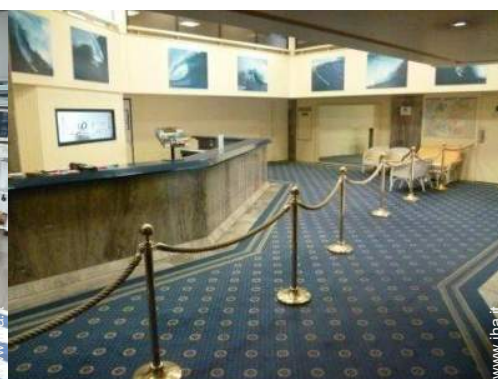

Residenza Privata