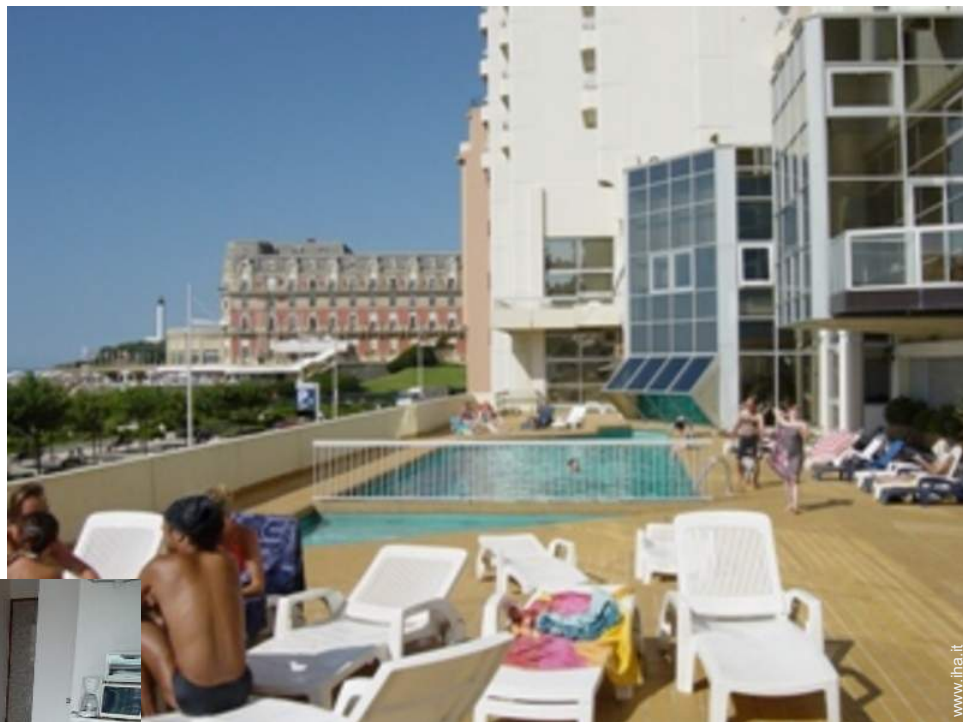

Affitto per le vacanze Euskal Herria "Victoria-Surf"

Studio al 11° piano, entrata individuale, in un(a) Residenza Privata da 12 piani

Ambito : fronte mare, urbano

Capacità : 3 persona(e)

Camera(e) : 1

Meubl  de Tourisme (2 stelle)