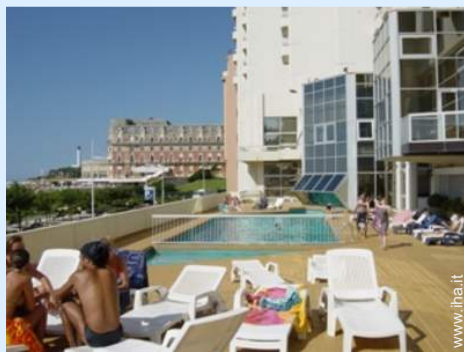

Affitto per le vacanze

Studio al 11° piano, entrata individuale, in un(a) Residenza Privata da 12 piani

• **Ideale per tutte le età, coppia con bambino**

• **Vista :** panoramico, nessuna costruzione davanti/di fronte, dominante, città, via/viale

- **Ambito :** fronte mare, urbano
- **Esposizione :** Est

Gli extra

• **Piscina :**

Piscina in comune, rettangolare (lunghezza 12m, larghezza 8m), interna, accesso tramite scale, sicurezza bambino, piscina per bambini, doccia esterna (aperta da '01 giugno' al '31 ottobre')

Privilegi :
Accesso diretto alla spiaggia