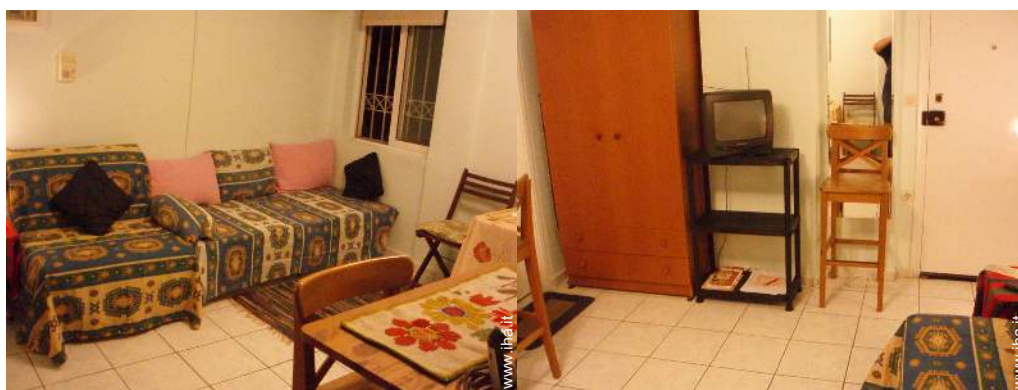

DA PRIVATO A PRIVATO

Attrezzatura domestica

Esterno

- Sistemazione esterna :
Terrazzo 20m²

doccia

Interno

- Capacità di ospitalità :
2 persona(e) - 2 adulti
- Superficie abitabile :
28m²
- Disposizione interna :
1 camera(e), 1 doccia, 1 WC, cucina comune, angolo pranzo, salone con televisore
- Posto(i) letto(i) :
1 letto(i) pieghevole, 1 divano(i) letto 1 pers
- Confort :
Ascensore, TV, sistema hi-fi, presa per antenna tv, armadio, integralmente climatizzato, doppio vetro, interfono
- Attrezzatura domestica :
Stoviglie/posate, utensili e batteria da cucina, macchina per il caffè espresso, tostiera, cucina elettrica, piastra di cottura elettrica, fornello, forno microonde, frigorifero, macchina del ghiaccio, ferro da stiro, asse da stiro

vista dalla cucina

Album fotografico - 2

doccia

doccia

WC

angolo notte

vista dal salone

TV

Attrezzatura domestica

cucina comune

Album fotografico - 3

angolo cottura

terrazzo

Ambito esterno

terrazzo

il mobilio