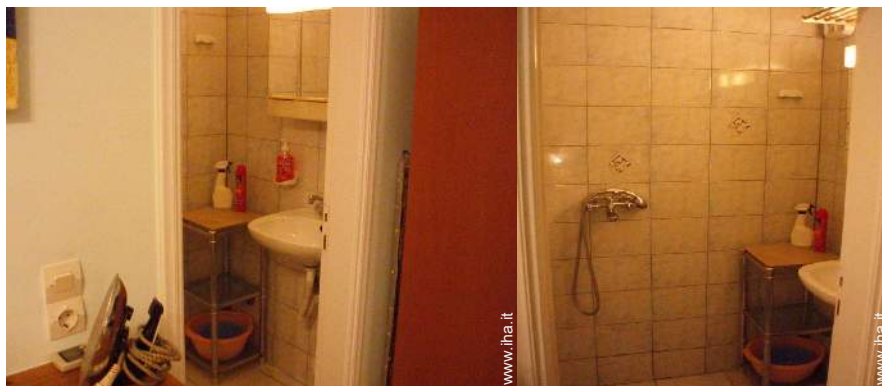

DA PRIVATO A PRIVATO

Attrezzatura domestica

Esterno

- Sistemazione esterna :
Terrazzo 20m²

doccia

Interno

- Capacità di ospitalità :
2 persona(e) - 2 adulti
- Superficie abitabile :
28m²
- Disposizione interna :
1 camera(e), 1 doccia, 1 WC, cucina comune, angolo pranzo, salone con televisore
- Posto(i) letto(i) :
1 letto(i) pieghevole, 1 divano(i) letto 1 pers
- Confort :
Ascensore, TV, sistema hi-fi, presa per antenna tv, armadio, integralmente climatizzato, doppio vetro, interfono
- Attrezzatura domestica :
Stoviglie/posate, utensili e batteria da cucina, macchina per il caffè espresso, tostiera, cucina elettrica, piastra di cottura elettrica, fornello, forno microonde, frigorifero, macchina del ghiaccio, ferro da stiro, asse da stiro

Servizi

- Biancheria :
Lenzuola (1 volte/settimana), Biancheria da toilette (1 volte/settimana), Piumino(i) (1 volte/settimana), Cuscino(i) (1 volte/settimana)
- Casa :
Transfert stazione aeroporto supplemento (+40€)
- Personale :
Biancheria

vista dalla cucina

Album fotografico - 2

doccia

doccia

WC

angolo notte

vista dal salone

TV