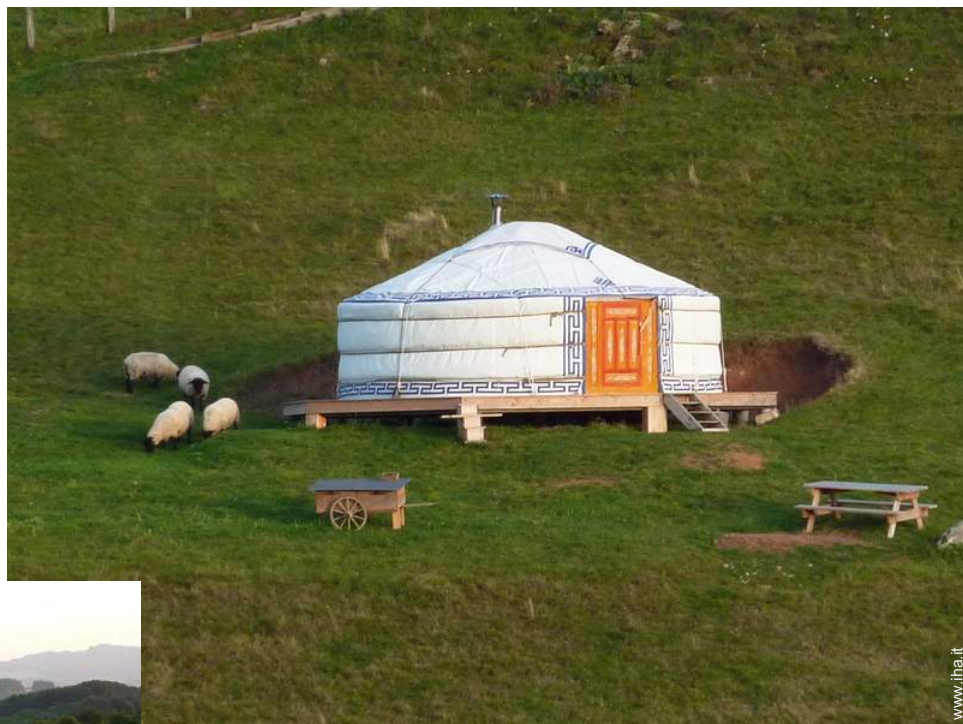

Affitto per le vacanze Donzy le National Yourte (tenda in feltro Mongola)

Yourte (tenda in feltro Mongola)
in un(a) Azienda agricola

Ambito : calma, naturale

Capacità : 6 persona(e)
Camera(e) da letto : 1

Yourte (tenda in feltro Mongola) in un(a) Azienda agricola

- Vista : accessibile, prato, foresta, tramonto fantastico, illuminazione notturna
- Ambito : calma, naturale
- Esposizione : Sud-ovest

Gli extra

vista libera

Esterno

- **Superficie del terreno :**
2 ha
- **Ambito esterno :**
Prato inglese, frutteto, orto
- **Attrezzature esterne :**
Barbecue, tavolo da giardino, ombrellone, doccia esterna, WC esterno