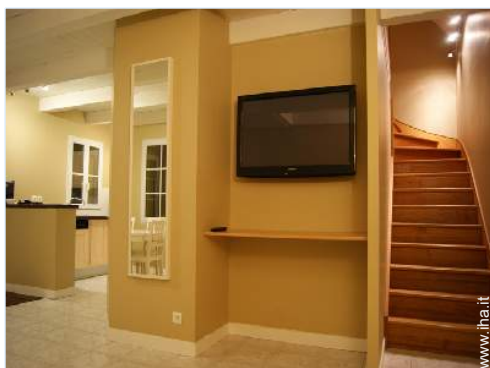

studio

Esterno

- Superficie del terreno :
  < 100m²
- Sistemazione esterna :
  Terrazzo 10m²
- Ambito esterno :
  Giardino 70m²
- Attrezzature esterne :
  Barbecue, tavolo da giardino, 6 sedia(e) da giardino, ombrellone, salotto da giardino, 2 chaise(s) longue(s)