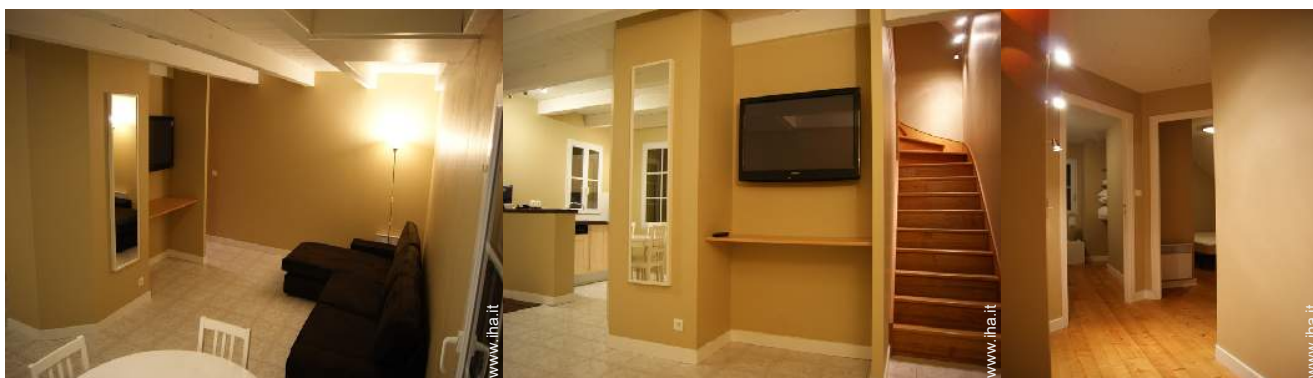

angolo pranzo

studio

camera