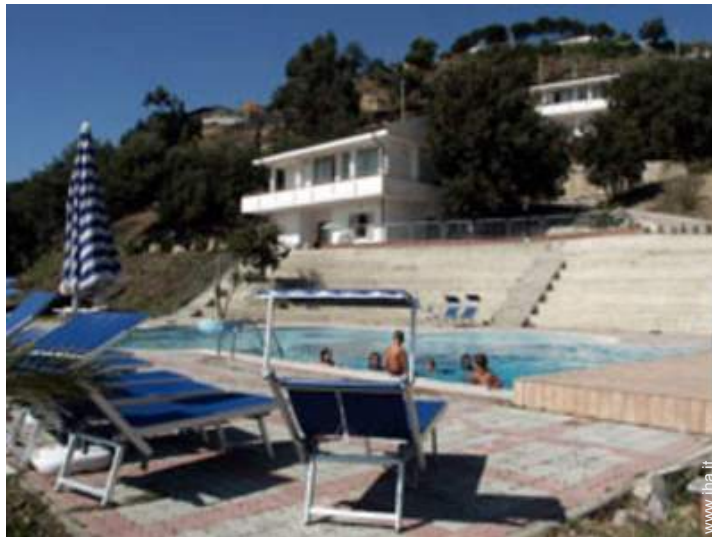

Album fotografico - 1

Nr. annuncio 12144

www.iha.it