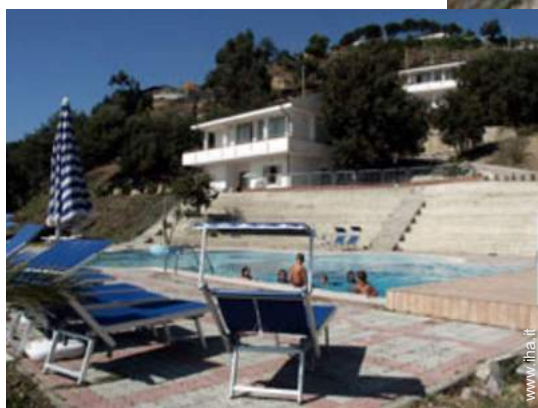

Affitto per le vacanze Costa degli Dei "Residence Le Ville"