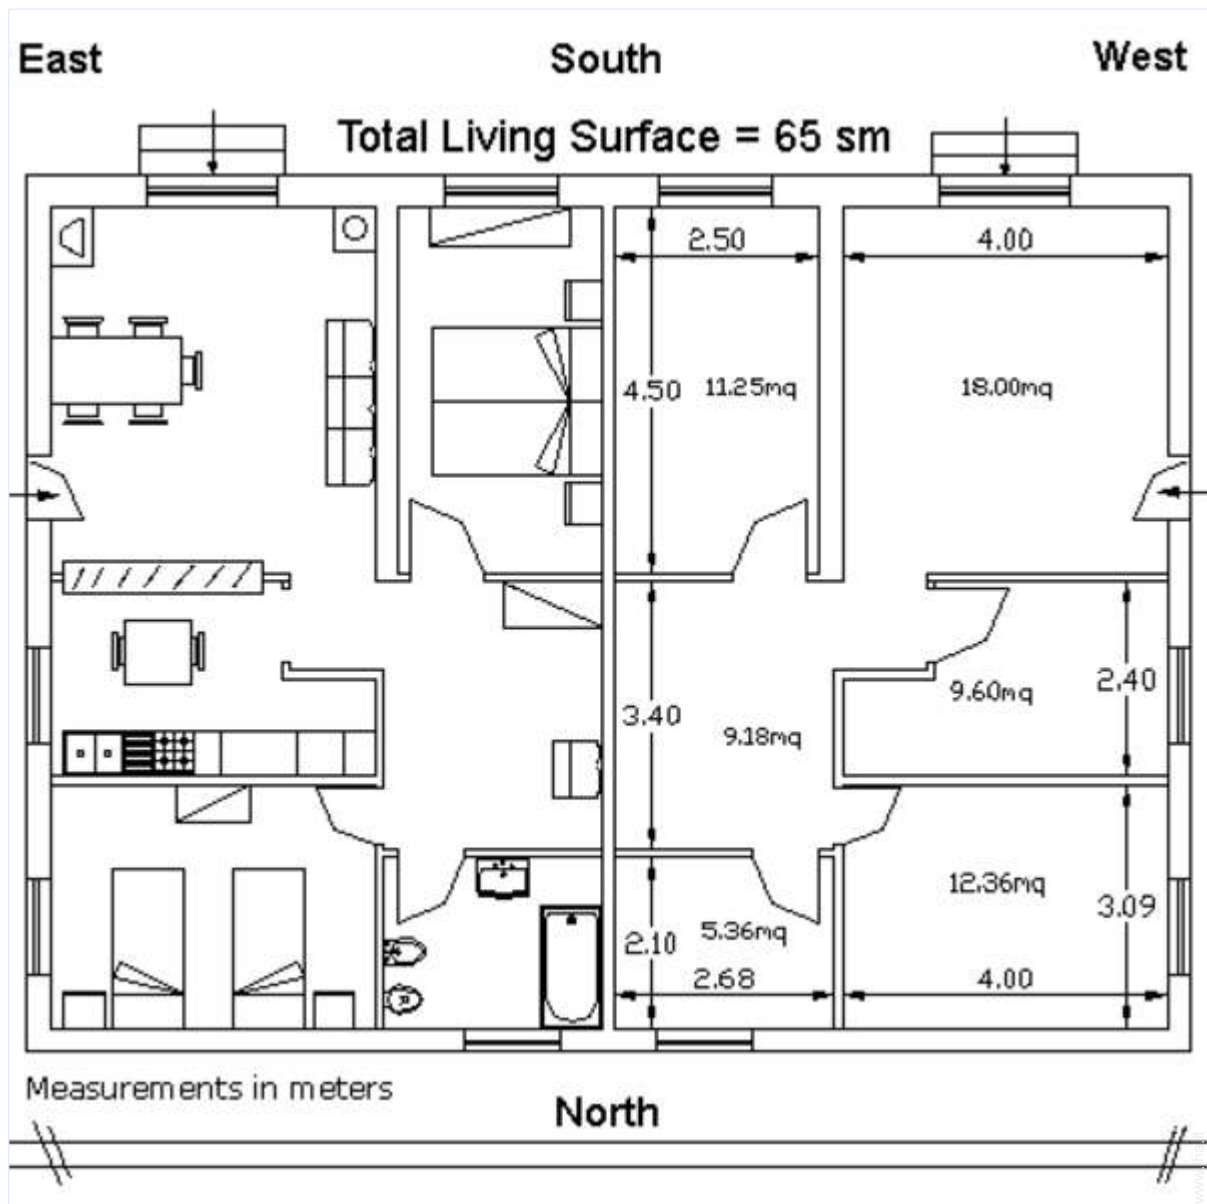

vista dal soggiorno

vista panoramica

camera

Interno

- **Capacità di ospitalità :**
4 persona(e) - 4 adulti
- **Superficie abitabile :**
65m²
- **Disposizione interna :**
4 camera(e), 2 camera(e) da letto, bagno(i), soggiorno, cucina comune
- **Posto(i) letto(i) :**
2 letto(i) matrimoniale(i), 2 letto(i) singolo(i)
- **Confort :**
TV, accesso internet banda larga, asciugacapelli
- **Attrezzatura domestica :**
Utensili e batteria da cucina, caffettiera, tostiera, cucina a gas, forno, forno microonde, frigorifero, congelatore, ferro da stiro

camera

Piantina

Album fotografico - 1

vista panoramica

vista dal soggiorno

angolo cottura

camera

camera