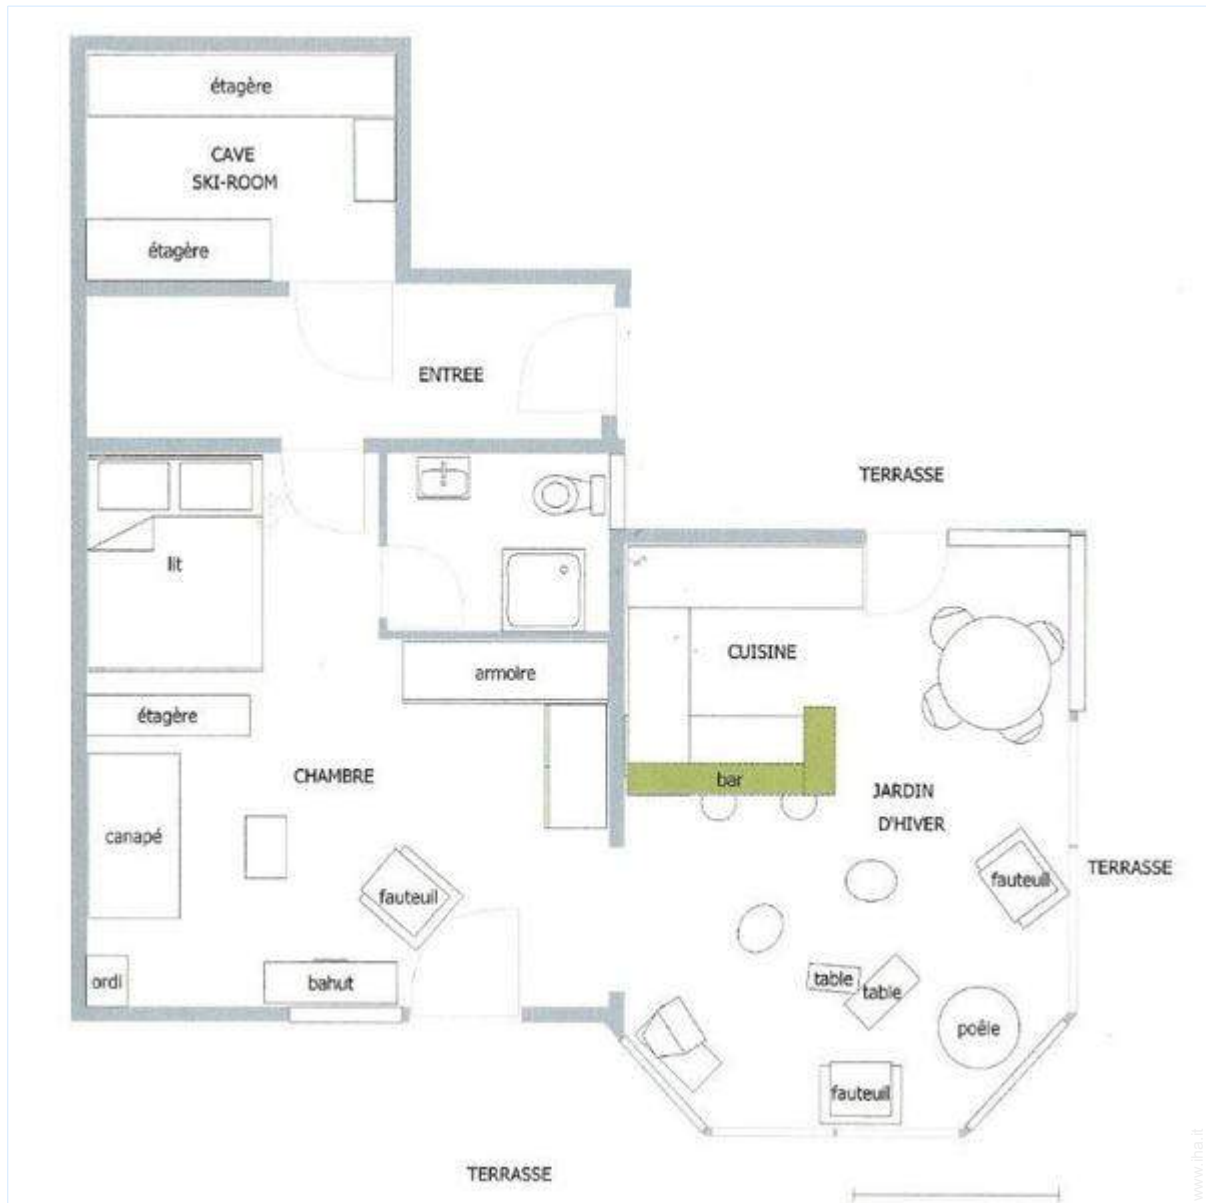

- **Disposizione interna :**

2 camera(e), 1 camera(e) da letto, 1 doccia, 1 WC, soggiorno 25m², salone 25m², cucina in stile americano, angolo pranzo, angolo cottura, angolo bar, cabina armadio, cantina, veranda

- **Posto(i) letto(i) :**

1 letto(i) matrimoniale(i), 1 divano(i) letto 2 pers, 1 letto (i) bambino, 1 possibilità letto(i) supplementare(i)

- **Confort :**

TV, sistema hi-fi, lettore DVD, video games, collezione di libri, presa per antenna tv, telefono, cavo/satellite, accesso internet, accesso internet banda larga, wifi (accesso ad internet senza filo), armadio, armadietto, guardaroba, asciugacapelli, scaldacqua, asciugamani, ventilatore a pale da soffitto, riscaldamento centrale, stufa svedese, vetrata, tende, tende, doppio vetro, antifurto

cucina

Piantina

Album fotografico - 1

vista sud

vista d'insieme

soggiorno

vista est

cucina

Album fotografico - 2

sistemazione interna

sistemazione interna

Disposizione interna

camera

camera

salone

vista dalla camera