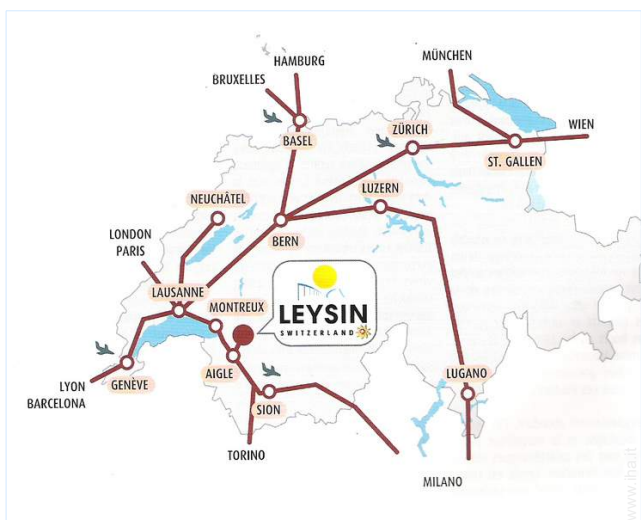

Cartina stradale

Localizzazione & Accesso

Coordinate GPS in gradi, minuti, secondi: Latitudine 46° 20'14"N - Longitudine 7°0'31"E (Abitazione)

Indirizzo

→ Chalet Les 4 Feuilles
1854 Leysin

• Autostrada (uscita) Aigle

→ Aigle, Canton Vaud, Svizzera
→ Distanza : 16km
→ Tempo : 20'

• Stazione ferroviaria Leysin village

→ Leysin, Canton Vaud, Svizzera
→ Distanza : 500m
→ Tempo : 10'

• Aeroporto Genève

→ Ginevra, Canton Ginevra, Svizzera
→ Distanza : 120km
→ Tempo : 1h30'

- Aigle : Distanza : 16km
- Losanna : Distanza : 60km
- Ginevra : Distanza : 120km

Contatti

Cognome Sig.ra PETITPIERRE Florence
Indirizzo Chalet Les 4 Feuilles
Route de la Boule de Gomme
Città 1854 LEYSIN
Paese Svizzera
Telefono +41 (0) 24 494 26 85 (Svizzera)
Cellulare +41 (0) 79 273 88 10 (Svizzera)

Lingue parlate