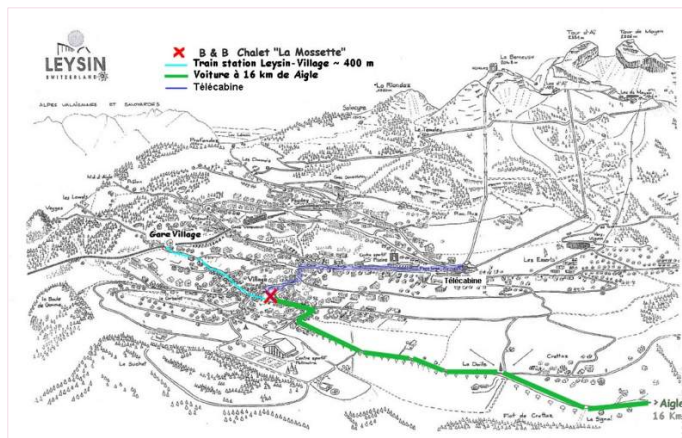

angolo pranzo

Cartina stradale

Localizzazione & Accesso

Coordinate GPS in gradi, minuti, secondi: Latitudine 46°
20'37.788"N - Longitudine 7°0'48.096"E (Città)

Indirizzo

→ Chalet "La Mossette"
1854 Leysin

• Autostrada (uscita) A1

→ Aigle, Canton Vaud, Svizzera
→ Distanza : 16km
→ Tempo : 20'

• Stazione ferroviaria Leysin village

→ Leysin, Canton Vaud, Svizzera
→ Distanza : 300m
→ Tempo : 10'

• Aeroporto Genève

→ Ginevra, Canton Ginevra, Svizzera
→ Distanza : 125km
→ Tempo : 1h30'