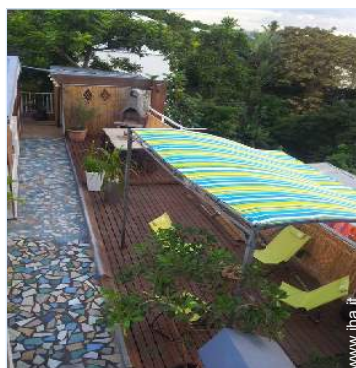

Esterno

- **Superficie del terreno :**
  700m²
- **Sistemazione esterna :**
  Terrazzo, solarium 7m², pergola
- **Ambito esterno :**
  Cortile privato, giardino, parco boscoso
- **Attrezzature esterne :**
  Bar esterno, barbecue, tavolo da giardino, 6 sedia(e) da giardino, pergolato, 4 sedia sdraio

Interno

- **Capacità di ospitalità :**
  12 persona(e) - 8 adulti, 4 bambini
- **Superficie abitabile :**
  200m²
- **Disposizione interna :**
  10 camera(e), 8 camera(e) da letto, bagno (i), soggiorno, cucina indipendente, angolo pranzo, salone con televisore
- **Posto(i) letto(i) :**
  2 letto(i) matrimoniale(i)
- **Confort :**
  TV, presa per antenna tv, telefono, armadietto, ventilatore, tende
- **Attrezzatura domestica :**
  Stoviglie/posate, utensili e batteria da cucina, caffettiera, caffettiera elettrica, bollitore elettrico, tostiera, cucina a gas, fornello, forno microonde, cappa aspirante, frigorifero, lavatrice, aspirapolvere, ferro da stiro, asse da stiro

Servizi

- **Biancheria :**
  Lenzuola, Biancheria da toilette, Biancheria da casa, Coperta(e), Cuscino(i)
- **Casa :**
  Pulizia alla partenza supplemento (+30€), Parcheggio, Transfert stazione aeroporto supplemento (+50€)

Informazioni utili

- **Informazioni utili**
  Bambini benvenuti
  Affitto non fumatori
  Acqua : calda/fredda

solarium