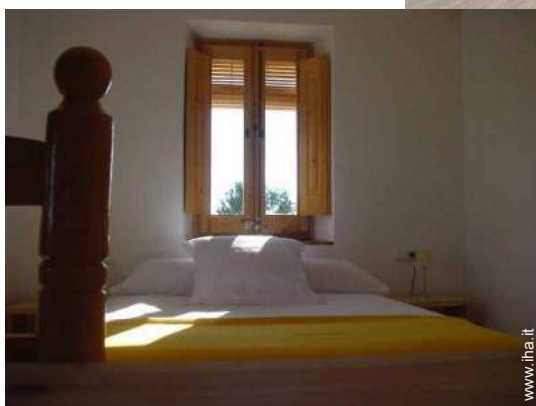

Affitto per le vacanze Berguedà "Casa Visal"

Casa in Pietra, individuale, da 2 piani, entrata individuale, in un(a) Proprietà di Charme

Ambito : naturale, sereno

Capacità : 20 persona(e)

Camera(e) da letto : 8

Internet
Holiday
Ads

Internet
Holiday
Ads

DA PRIVATO A PRIVATO

bagno(i)

Interno

- **Capacità di ospitalità :**
20 persona(e)
- **Superficie abitabile :**
350m²
- **Disposizione interna :**
8 camera(e) da letto, 8 bagno(i), soggiorno, salone, sala da pranzo, angolo pranzo
- **Posto(i) letto(i) :**
4 letto(i) matrimoniale(i), 12 letto(i) singolo(i), 10 possibilità letto(i) supplementare(i)
- **Confort :**
Camino, TV, sistema hi-fi, lettore DVD, wifi (accesso ad internet senza filo), riscaldamento centrale
- **Attrezzatura domestica :**
Stoviglie/posate, utensili e batteria da cucina, bollitore elettrico, tostiera, forno, forno microonde, frigorifero, congelatore, lavastoviglie, lavatrice, ferro da stiro, asse da stiro