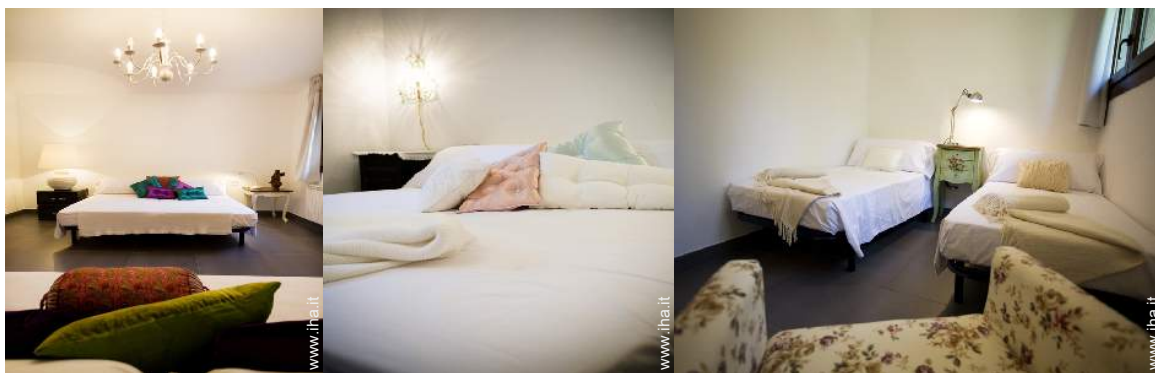

Album fotografico - 3