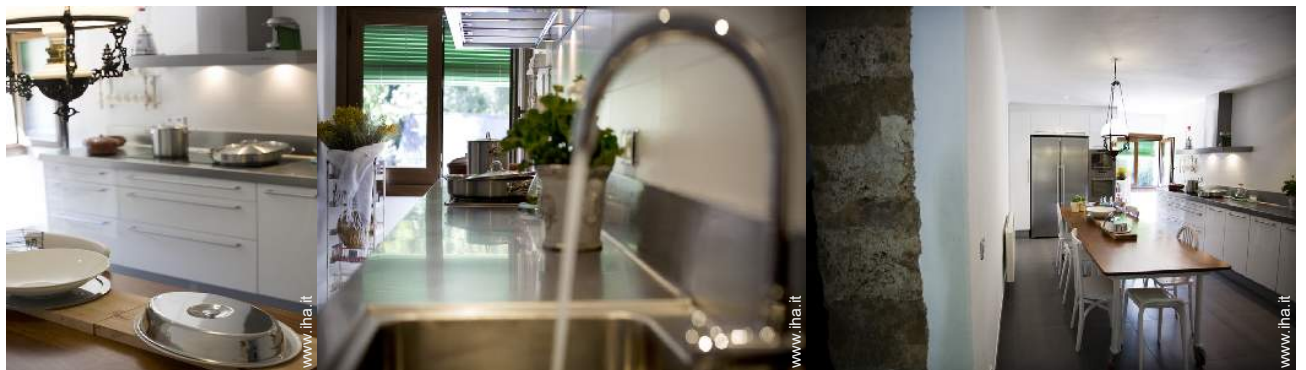

Album fotografico - 2