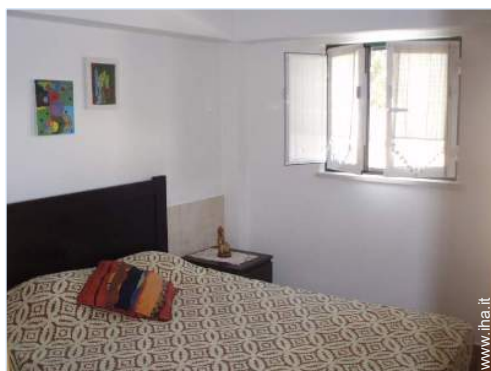

Affitto per le vacanze

Casa, individuale, al piano terra, entrata individuale

- Ideale per famiglia, pensionato(i)
- Vista : panoramico, mare/oceano, porto
- Ambito : marino, pittoresco

Ambiente & localizzazione

Tempo libero

- Attività tempo libero a meno di 20 km / 12 miglia :

Luogo per bagnarsi, Pedalò, immersione, jet ski, surf, tennis, percorso, percorso costiero/forestale, escursione, aquilone, deltaplano, parapendio, passeggiata a cavallo, rollers/pattini a rotelle (circuit), skate board (rampa), pesca, pesca in alto mare, pesca con lenza, pesca subacquea

- Assistenza :

Scuola di vela, scuola di immersione, scuola di tennis

- Attrazioni e relax :

Bar/pub, discoteca, ristorante, cinema, cinema all'aperto, karaoke, parco e giardino, parco dei divertimenti, riserva naturale, centro d'esposizione, galleria d'arte, centro storico, museo, teatro, festival, antichità & anticaglie, boutique d'artigianato, terme, centro benessere, centro di bellezza, centro di fitness

Ambiente

- Località :

- Mare/oceano
- Spiaggia
- Piscina pubblica
- Campo da tennis pubblico
- Punto di surf
- Scogliera
- Foresta
- Marina
- Scalo di alaggio per la barca
- Scalo di alaggio per moto d'acqua
- Via ferrata

- Comodità :

- Centro città
- Fermata/stazionamento bus
- Bus navetta spiaggia
- Noleggio auto
- Noleggio biancheria
- Panetteria
- Traiteur
- Negozi tipici
- Supermercato
- Negozi di alta classe e di lusso
- Salone di coiffure
- Internet café
- Ufficio postale
- Banca
- Distributore automatico di biglietti
- Farmacia
- Medico

- Infermiera
- Ambulatorio

camera