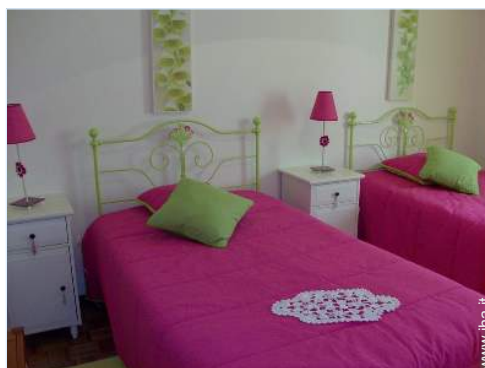

Interno

- **Capacità di ospitalità :**
  8 persona(e) - 4 adulti, 4 bambini
- **Superficie abitabile :**
  120m²
- **Disposizione interna :**
  3 camera(e) da letto, soggiorno, salone, cucina indipendente, salone con televisore
- **Posto(i) letto(i) :**
  2 letto(i) matrimoniale(i), 1 letto(i) queen-size (s), 1 letto(i) singolo(i), 1 divano(i) letto 1 pers, 1 letto (i) bambino, 1 possibilità letto(i) supplementare(i)
- **Confort :**
  Presa per antenna tv, armadio, armadietto, guardaroba, parzialmente climatizzato, riscaldamento centrale, tende, tende, doppio vetro
- **Attrezzatura domestica :**
  Stoviglie/posate, utensili e batteria da cucina, caffettiera, caffettiera elettrica, macchina per il caffè espresso, bollitore elettrico, tostiera, spremiagrumi, robot da cucina, griglia, cucina a gas, cucina elettrica, forno, fornello, forno microonde, cappa aspirante, lavastoviglie, lavatrice, aspirapolvere, ferro da stiro, asse da stiro

Esterno

- **Superficie del terreno :**
  < 100m²
- **Sistemazione esterna :**
  Terrazzo
- **Ambito esterno :**
  Cortile privato
- **Attrezzature esterne :**
  2 chaise(s) longue(s), sedia sdraio

Servizi

- **Biancheria :**
  Lenzuola, Biancheria da toilette, Biancheria da casa, Coperta(e), Piumino(i), Cuscino(i)
- **Casa :**
  Pulizia alla partenza

Informazioni utili

- **Informazioni utili**
  Bambini benvenuti
  Animali ammessi a condizioni (informarsi presso il proprietario)
  Presenza sul posto : animali domestici
  Copertura telefonia mobile
  Acqua : calda/fredda
  Tensione elettrica : 110-120V / 60Hz
- **Accoglienza persone diversamente abili**
  Accesso sedia a rotelle
  Dotazioni per i diversamente abili : motoria, visiva, auditiva, mentale

camera