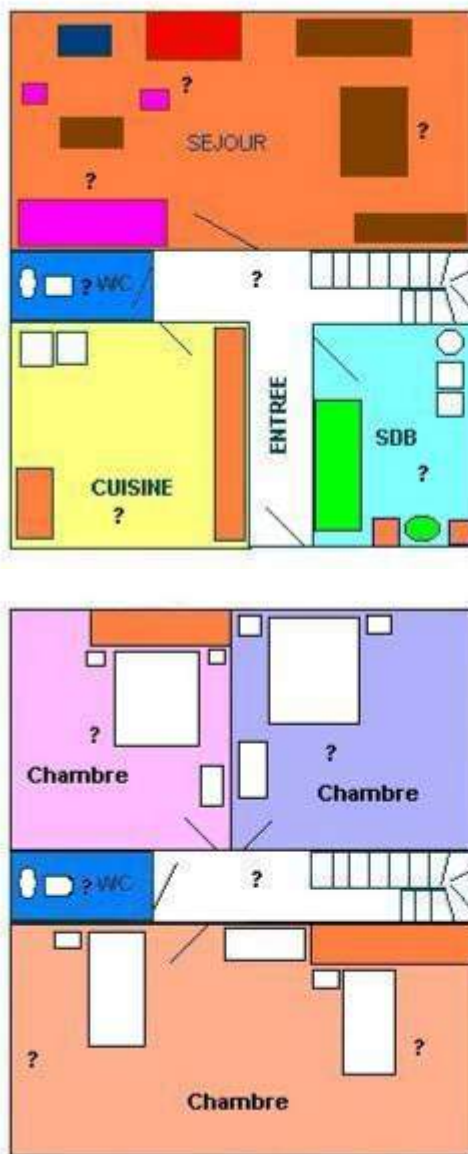

Piantina

www.ih.it

www.ih.it

Nr. annuncio 41860

www.ih.it

>> AFFITTI PER LE VACANZE

Internet
Holiday
Ads

Internet
Holiday
Ads

DA PRIVATO A PRIVATO