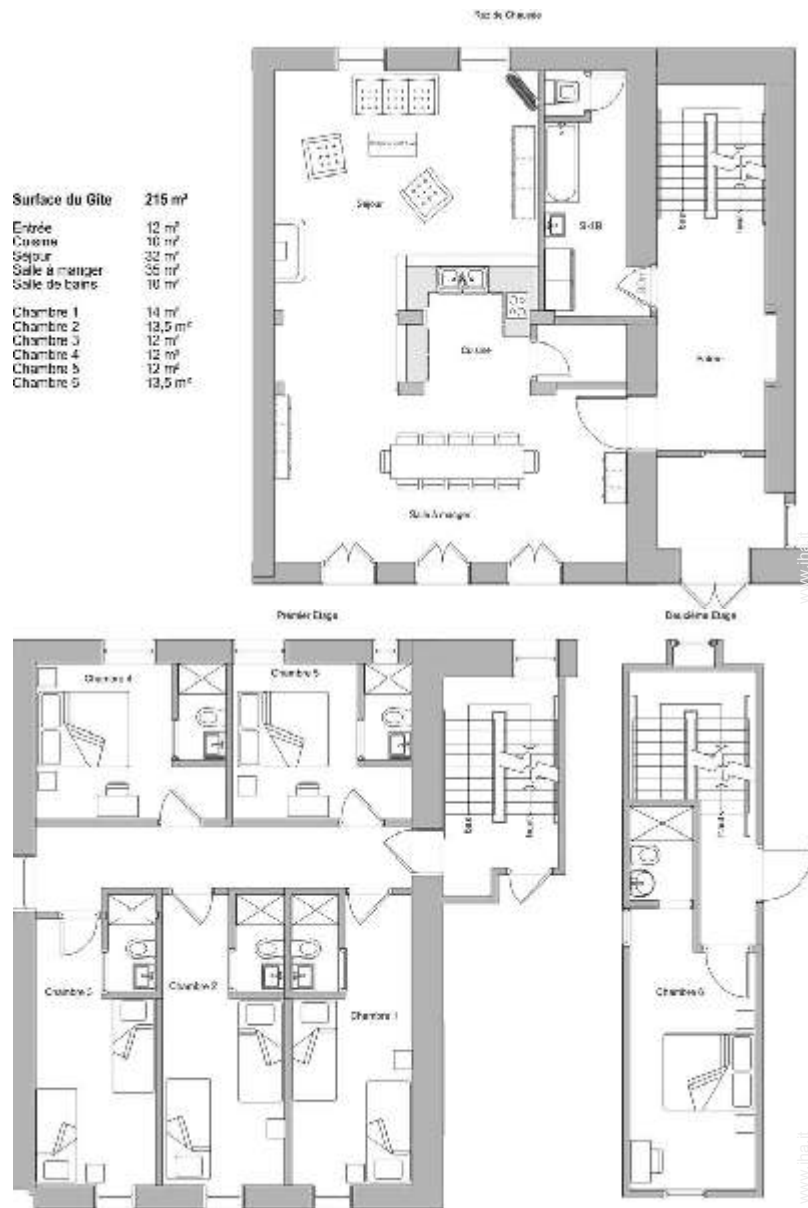

- **Posto(i) letto(i) :**

4 letto(i) matrimoniale(i), 4 letti a castello, 2 letti gemelli singoli

- **Confort :**

Camino, TV, sistema hi-fi, lettore DVD, telefono, riscaldamento centrale, serrande avvolgibili

- **Accoglienza persone diversamente abili**

Accesso sedia a rotelle

camera

Piantina

Nr. annuncio 42221

www.ih.it

Internet  
Holiday  
Ads

Internet  
Holiday  
Ads

Album fotografico - 1

cucina in stile americano

vista nord-est

Inverno

sala da pranzo

camera

Album fotografico - 2

camera