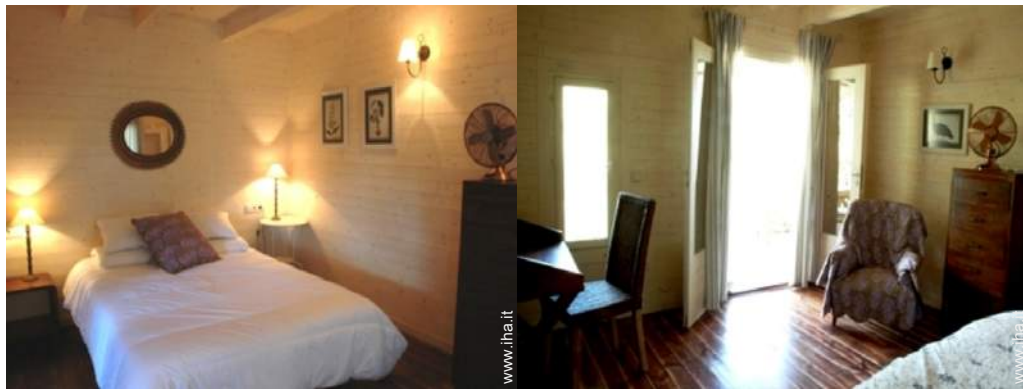

Album fotografico - 2