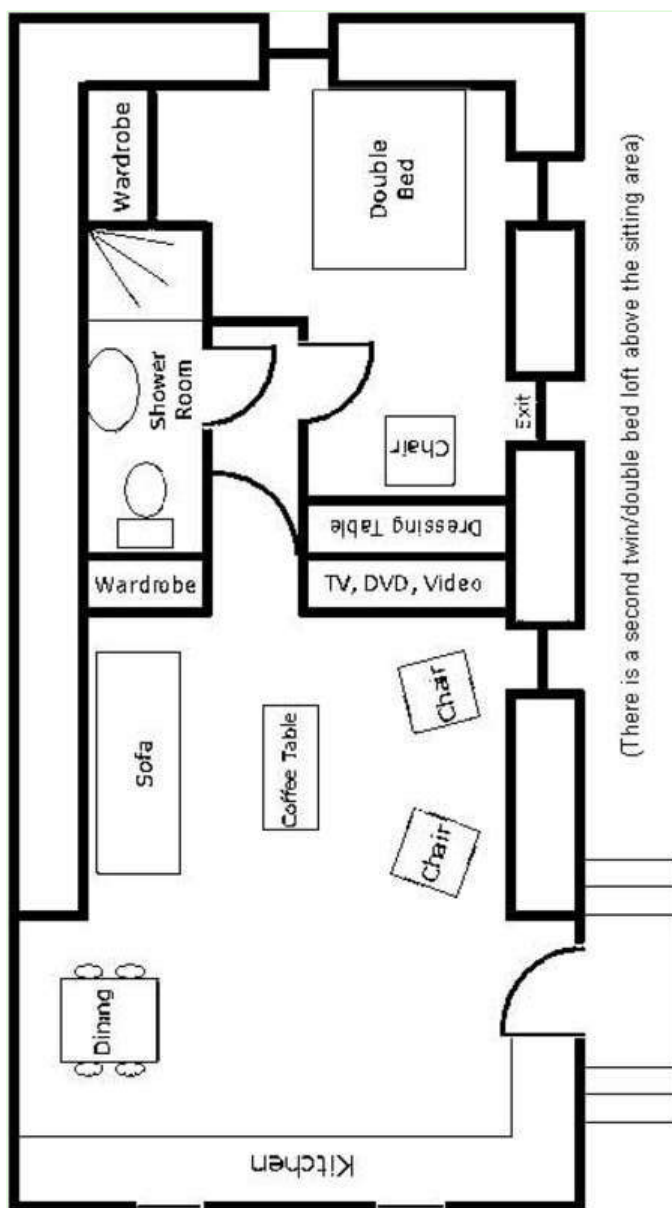

doccia

Interno

- **Capacità di ospitalità :**
4 persona(e)
- **Disposizione interna :**
3 camera(e), 2 camera(e) da letto, 1 doccia, 1 WC, salone, angolo cottura, angolo pranzo, mezzanino, patio
- **Posto(i) letto(i) :**
1 letto(i) matrimoniale(i), 2 letti gemelli singoli, 1 letto (i) bambino
- **Confort :**
Home cinema, sistema hi-fi, videoregistratore, lettore DVD, gioco di società, collezione di libri, collezione di film, accesso internet, wifi (accesso ad internet senza filo), armadietto, guardaroba, radio sveglia, asciugacapelli, riscaldamento elettrico, stufa a legna, abbaino, tende, tende, allarme antincendio
- **Attrezzatura domestica :**
Stoviglie/posate, utensili e batteria da cucina, caffettiera, bollitore elettrico, tostiera, cucina elettrica, piastra di cottura elettrica, forno microonde, cappa aspirante, frigorifero, congelatore, lavastoviglie, lavatrice, asciugatrice, aspirapolvere, ferro da stiro, asse da stiro

Servizi

- **Biancheria :**
Lenzuola, Biancheria da toilette, Biancheria da casa, Coperta(e), Piumino(i), Cuscino(i)
- **Casa :**
Parcheggio

Informazioni utili

- **Informazioni utili**
Bambini benvenuti
Animali ammessi a condizioni (informarsi presso il proprietario)
Presenza sul posto : animali domestici
Affitto non fumatori, trasporto personale consigliabile
Acqua : calda/fredda
Tensione elettrica : 220-240V / 50Hz
Alimentazione elettrica : conduttura

camera

Piantina

www.ih.it

Album fotografico - 1

angolo cottura

salone

camera principale

camera principale