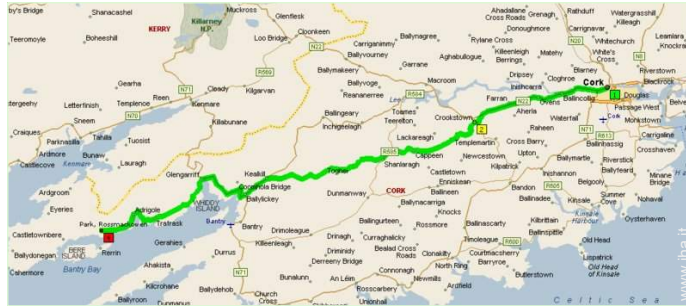

I vostri ospiti

Cartina stradale

Localizzazione & Accesso

Coordinate GPS in gradi, minuti, secondi: Latitudine 51° 40'23"N - Longitudine 9°48'39"O (Abitazione)

Indirizzo

→ Four Directions
Park Waterfall

● Aeroporto Cork

→ Cork, Contea Cork, Cork / Kerry, Irlanda
→ Distanza : 115km
→ Tempo : 1h45'

● Porto marittimo Cork

→ Cork, Contea Cork, Cork / Kerry, Irlanda
→ Distanza : 115km
→ Tempo : 1h45'

● Aeroporto Kerry

→ Killarney, Contea Kerry, Cork / Kerry, Irlanda
→ Distanza : 100km
→ Tempo : 1h30'