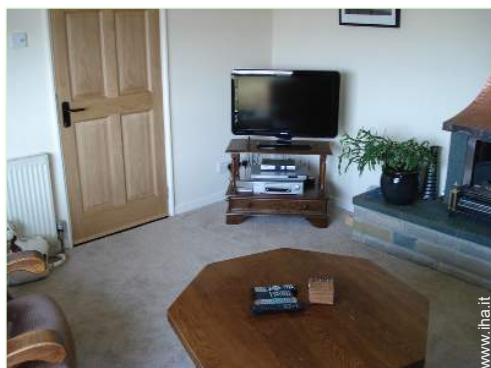

soggiorno

angolo cottura

TV

Interno

- **Capacità di ospitalità :**
6 persona(e) - 4 adulti, 2 bambini
- **Superficie abitabile :**
80m²
- **Disposizione interna :**
7 camera(e), 3 camera(e) da letto, 2 bagno (i), 2 WC, soggiorno 32m², salone 18m², cucina in stile americano, biblioteca
- **Posto(i) letto(i) :**
2 letto(i) matrimoniale(i), 2 letto(i) singolo(i)
- **Confort :**
Camino, TV, sistema hi-fi, lettore DVD, armadio, armadietto, riscaldamento centrale, vetrata, tende, allarme antincendio
- **Attrezzatura domestica :**
Stoviglie/posate, utensili e batteria da cucina, caffettiera elettrica, bollitore elettrico, tostiera, cucina elettrica, forno microonde, frigorifero, congelatore, lavastoviglie, lavatrice, asciugatrice, aspirapolvere, ferro da stiro, asse da stiro