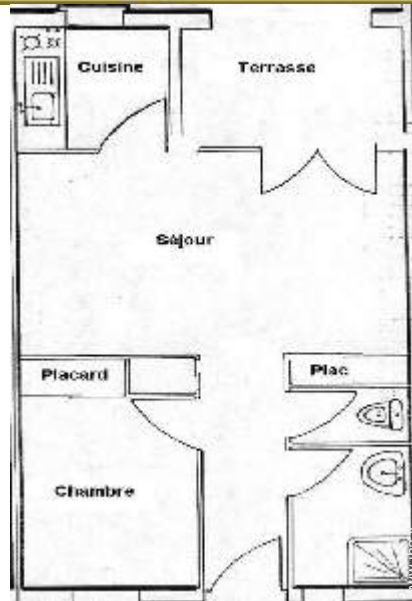

Piantina

Nr. annuncio 2410

www.ihait

Internet
Holiday
Ads

Internet
Holiday
Ads