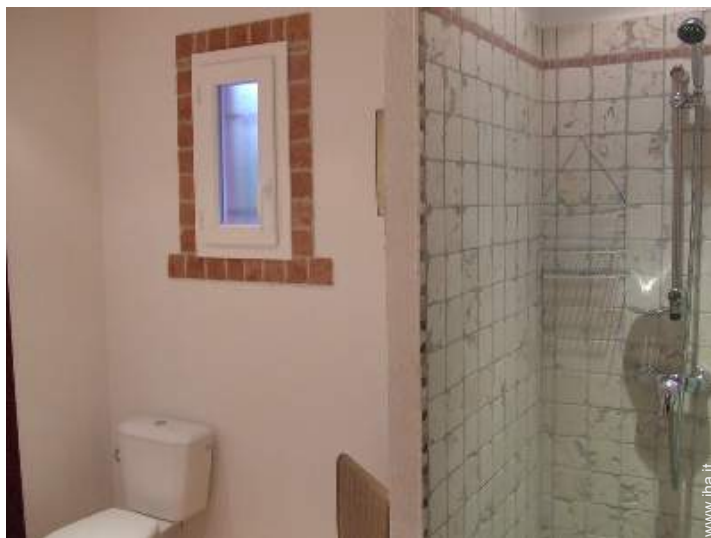

Album fotografico - 2