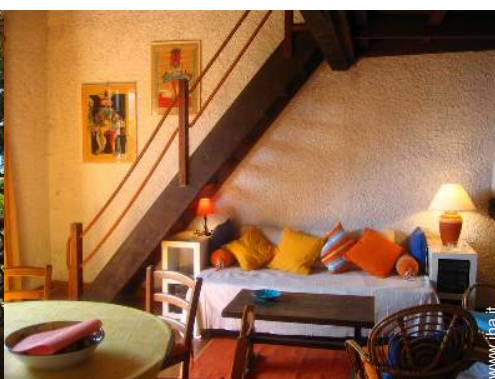

Condizioni di prenotazione

• Prenotazione

- → Pagamento al momento della prenotazione : 30% dell'importo dell'affitto
- → Pagamento del saldo : 10 giorni prima del soggiorno
- → Cauzione richiesta : 500€

• Affitto

- → Spese supplementari
- → Tassa di soggiorno in aggiunta
- → Spesa per le pulizie alla partenza non inclusa : 50€

Modalità di pagamento ammesse

- Vaglia postale internazionale
- Bonifico bancario
- Assegno bancario

► Prenotare

► Contattare il proprietario

Contattate direttamente i proprietari

www.ihait.com
Nr. annuncio
6059
>> Prenotare <<

Contatti

Cognome Sig.ra BORNER Catherine
Indirizzo Av. Ruchonnet 6
Città 1800 VEVEY
Paese Svizzera
Telefono +41 (0) 21 921 74 92
(Svizzera) Da 09:00 AM a 09:00 PM
Cellulare +41 (0) 79 255 05 82
(Svizzera)

Lingue parlate