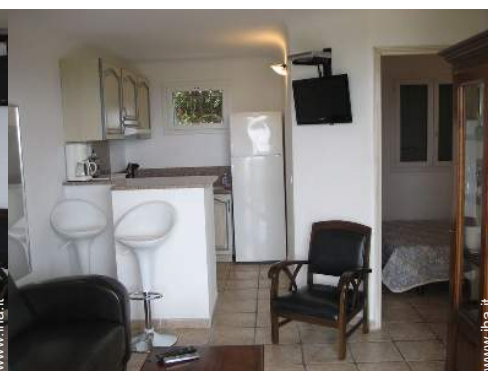

Album fotografico - 2

soggiorno