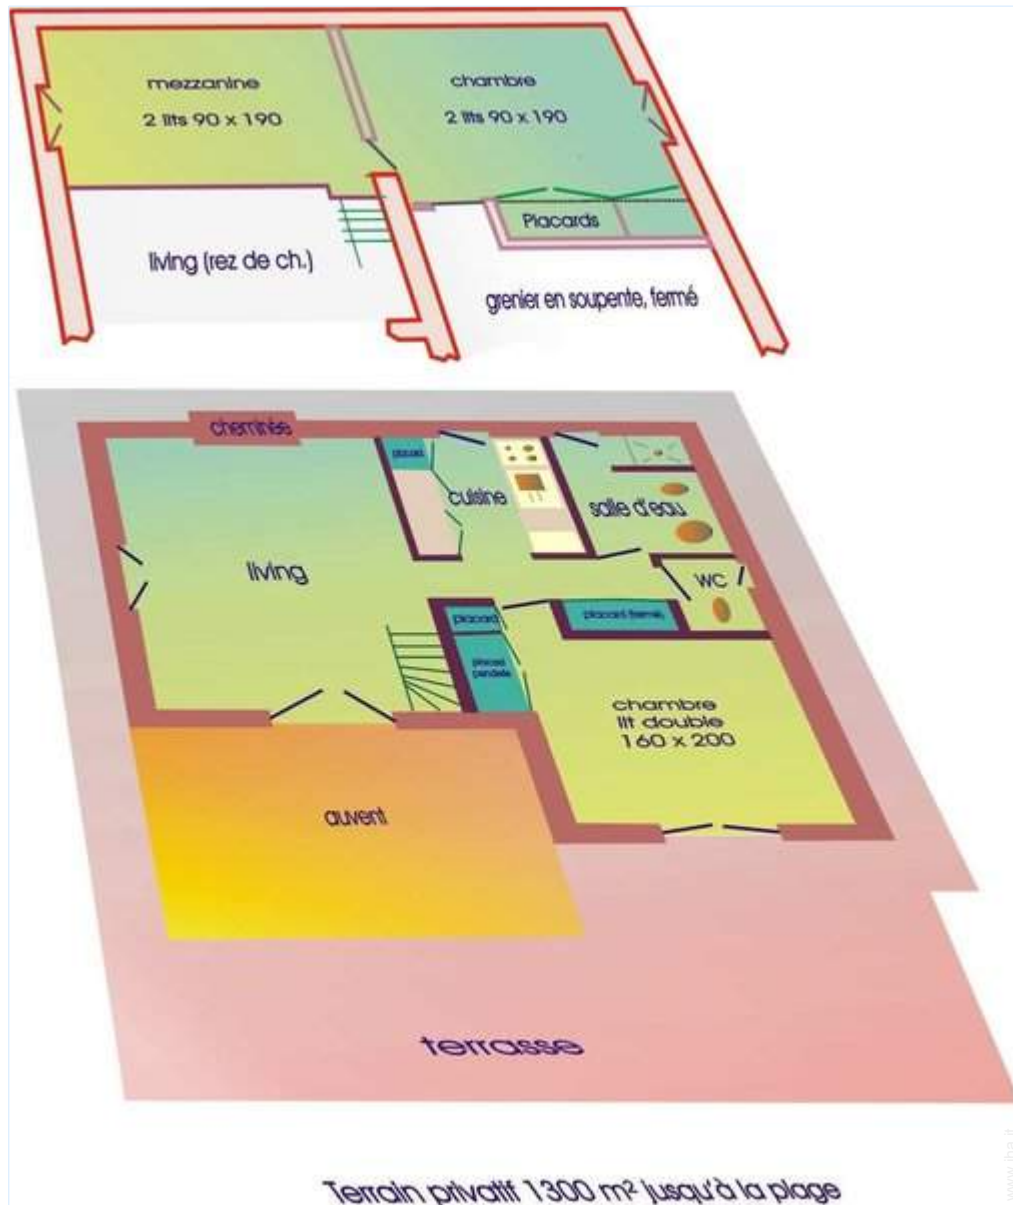

Pulizia alla partenza supplemento (+60€)

Informazioni utili

- **Informazioni utili**

Bambini benvenuti

Animali ammessi

Copertura telefonia mobile, trasporto personale consigliabile

Acqua : calda/fredda

Tensione elettrica : 220-240V / 50Hz

Alimentazione elettrica : conduttura

Piantina

Album fotografico - 1

Album fotografico - 2

Album fotografico - 3

Nr. annuncio 65778

www.ihacom.it

>> AFFITTI PER LE VACANZE