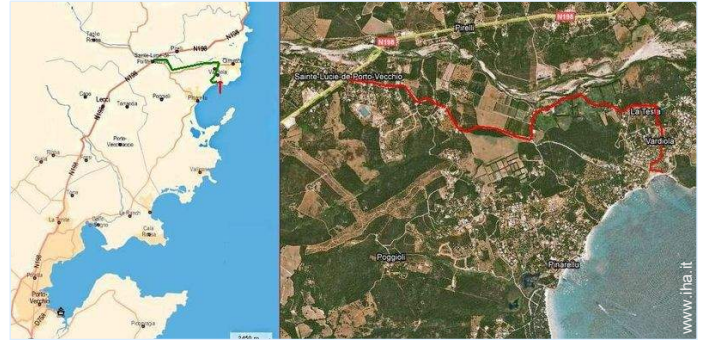

Internet
Holiday
Ads

Internet
Holiday
Ads

DA PRIVATO A PRIVATO

Cartina stradale

Localizzazione & Accesso

Coordinate GPS in gradi, minuti, secondi: Latitudine 41° 41'28"N - Longitudine 9°23'11"E (Abitazione)

Indirizzo

→ Vardiola
20144 Sainte Lucie de Porto Vecchio

• Aeroporto Sud Corse

→ Figari, Corsica del Sud, Corsica, Francia
→ Distanza : 25km
→ Tempo : 45'

• Aeroporto Bastia Poretta

→ Bastia, Corsica settentrionale, Corsica, Francia
→ Distanza : 115km
→ Tempo : 2h

• Porto marittimo Bastia

→ Bastia, Corsica settentrionale, Corsica, Francia
→ Distanza : 125km
→ Tempo : 2h

- Sainte Lucie de Porto Vecchio : Distanza : 5km
- Porto Vecchio : Distanza : 14km
- Bonifacio : Distanza : 30km