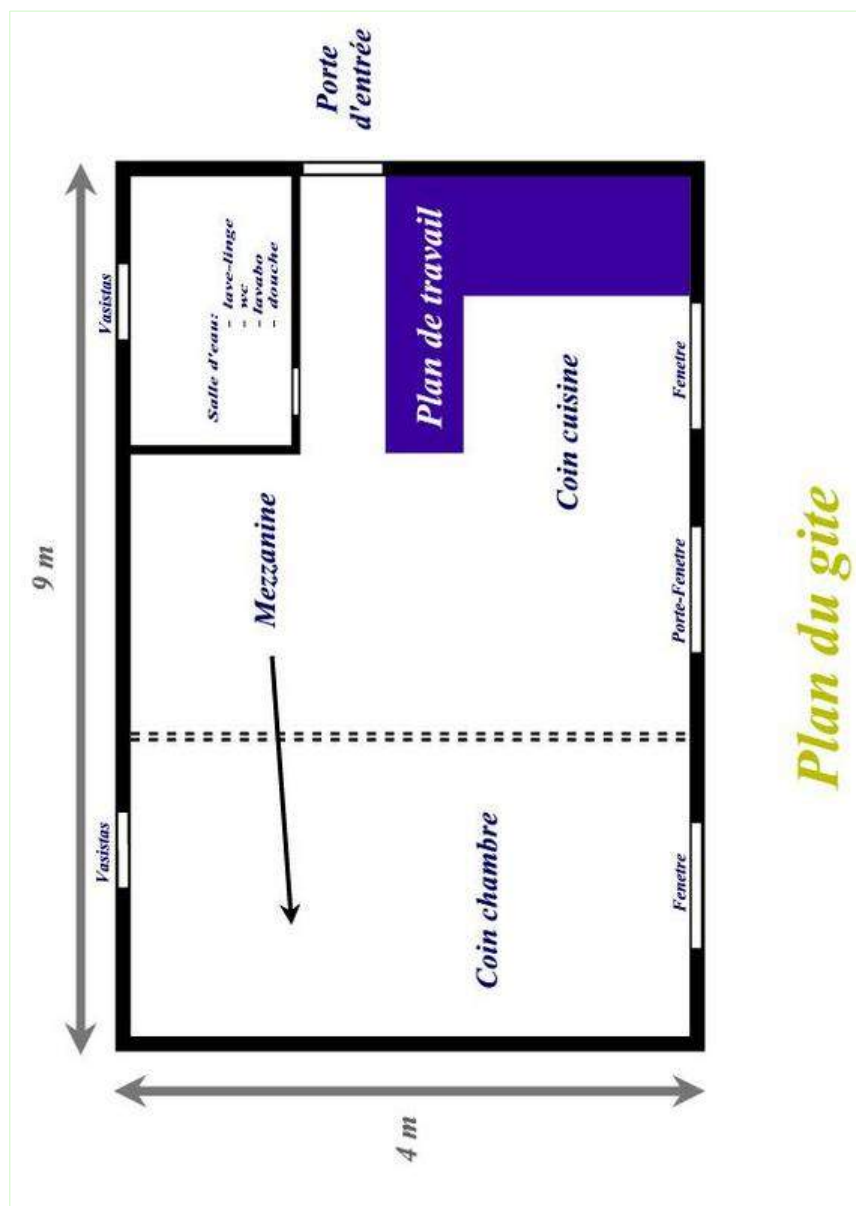

Piantina

www.ihait

Nr. annuncio 21237

www.ihait

Internet
Holiday
Ads

Internet
Holiday
Ads