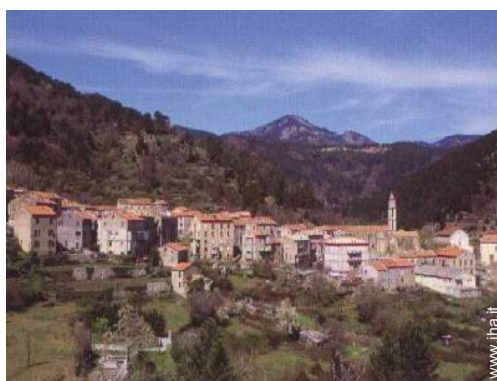

Contatti

Cognome	Sig.ra, Sig. GOVI-MATTEI Marie-pierre
Indirizzo	quartier tozza
Città	20227 GHISONI -
Paese	Francia
Telefono	+33 (0) 4 95 32 15 55 (Francia)
Cellulare	+33 (0) 6 13 79 69 71 (Francia)
Cellulare 2	+33 (0) 6 13 79 69 71 (Francia)

Lingue parlate

► Prenotare

► Contattare il proprietario

Contattate direttamente i proprietari

www.iha.it
Nr. annuncio
21237
>> Prenotare <<

Nr. annuncio 21237

www.iha.it

Internet
Holiday
Ads

Internet
Holiday
Ads