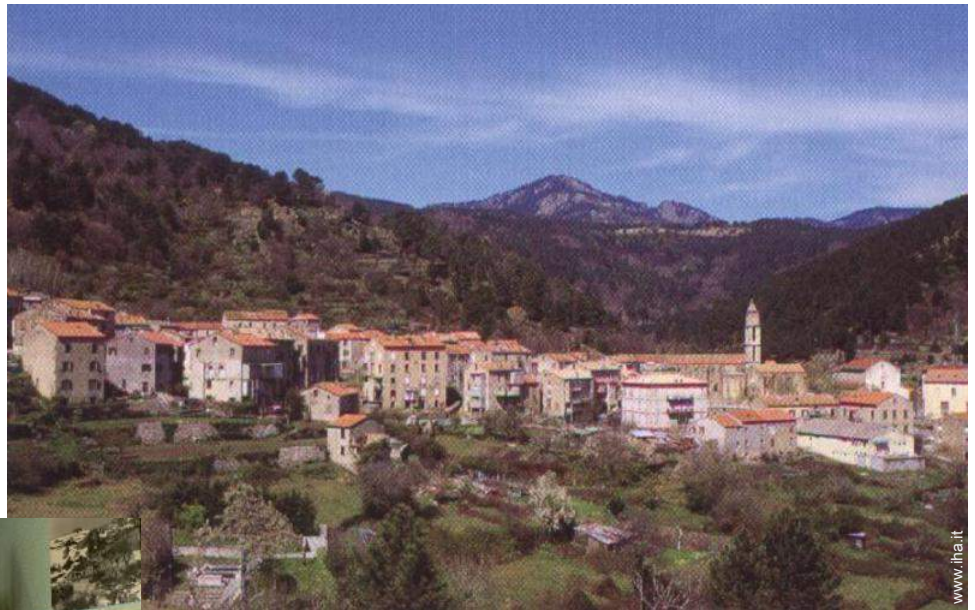

Agriturismo Fium'orbo "Gîte govi-mattei"

Agriturismo - Casa di Campagna,
individuale, al piano terra, entrata
individuale, in un(a) Proprietà privata

Ambito : campestre, selvaggio

Capacità : 3 persona(e)
Camera(e) da letto : 1
Camera(e) : 1