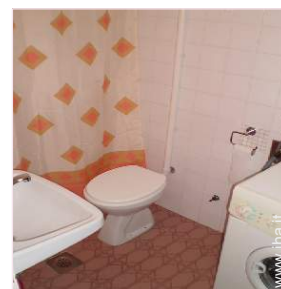

Studio "Apartment II"

4 persona(e)

•Posto(i) letto(i) :

1 letto(i) singolo(i), 2 divano(i) letto 1 pers

•Vista

Panoramico, mare/oceano, villaggio

•Agevolazioni private

Entrata indipendente

•Comfort interno ed attrezzature :

TV, computer, cavo/satellite, piastra di cottura elettrica, wifi (accesso ad internet senza filo), integralmente climatizzato, tende

•Esterno privato :

Terrazzo, tavolo da giardino, 4 sedia(e) da giardino

bagno(i)