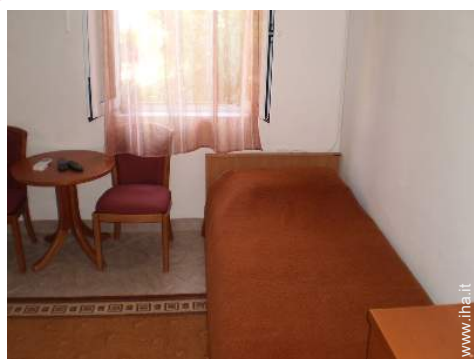

Studio "Apartment II"

4 persona(e)