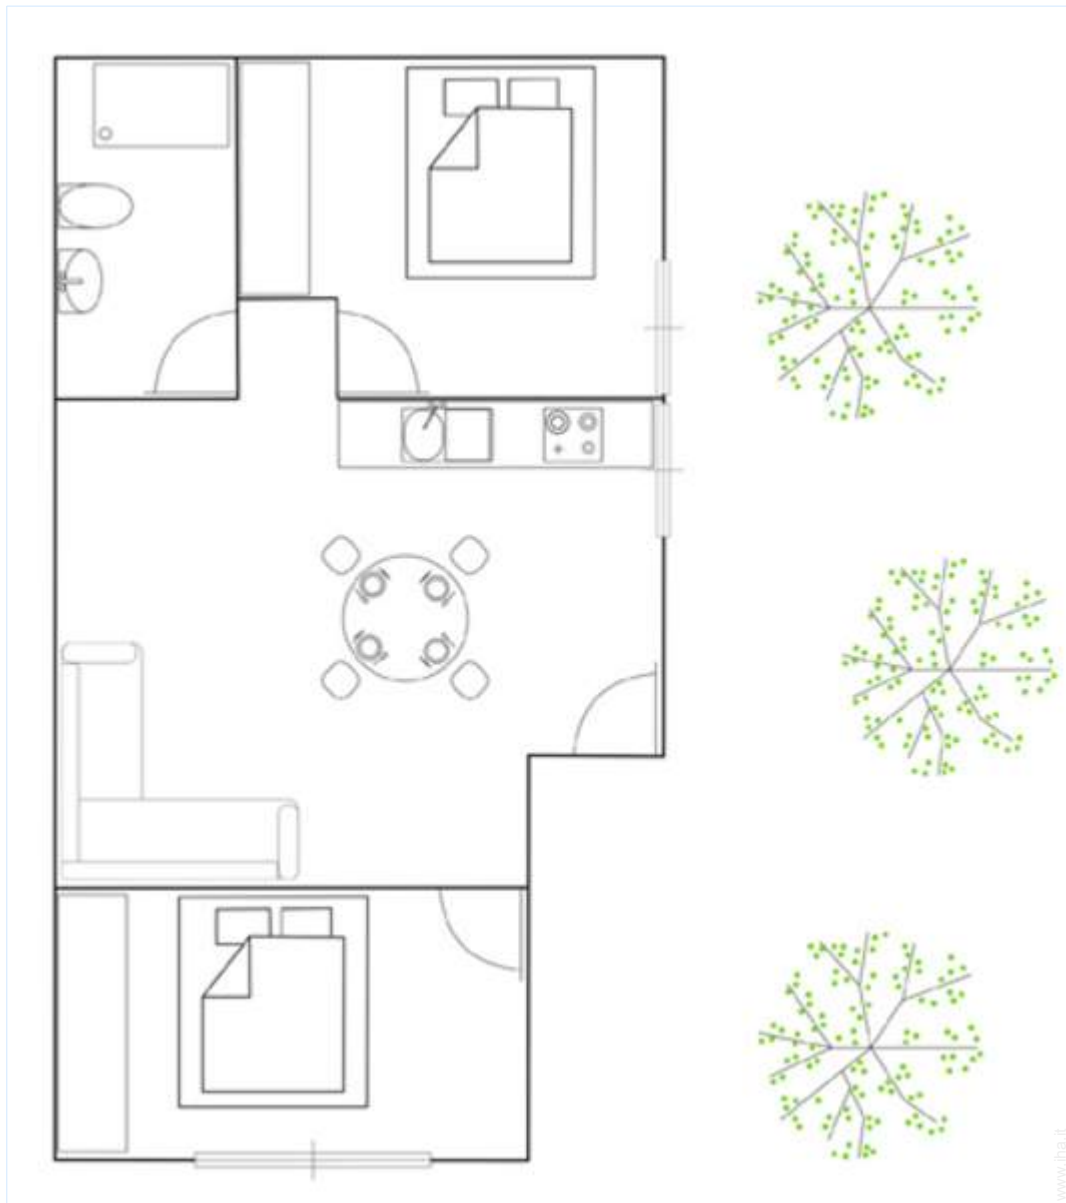

angolo cottura

Esterno

- Sistemazione esterna :
Terrazzo coperto

sistemazione interna

Interno

- Capacità di ospitalità :
6 persona(e) - 6 adulti
- Superficie abitabile :
50m²
- Disposizione interna :
3 camera(e), 2 camera(e) da letto
- Posto(i) letto(i) :
2 letto(i) king-size(s), 1 divano(i) letto 2 pers,
1 letto (i) bambino
- Confort :
Camino, TV, cavo/satellite, accesso internet
banda larga, wifi (accesso ad internet senza
filo), armadio, asciugacapelli, doccia
massaggio, zanzariere per letto, integralmente
climatizzato, riscaldamento elettrico
- Attrezzatura domestica :
Stoviglie/posate, utensili e batteria da
cucina, caffettiera, caffettiera elettrica,
cucina a gas, cucina elettrica, forno,
frigorifero, congelatore, lavatrice, ferro da
stiro, asse da stiro

sistemazione interna

Piantina

Album fotografico - 1

camino

la proprietà

mare/oceano

angolo cottura

sistemazione interna

Album fotografico - 2

sistemazione interna

camera

camera

camera

sistemazione interna

sistemazione interna

Nr. annuncio 40829