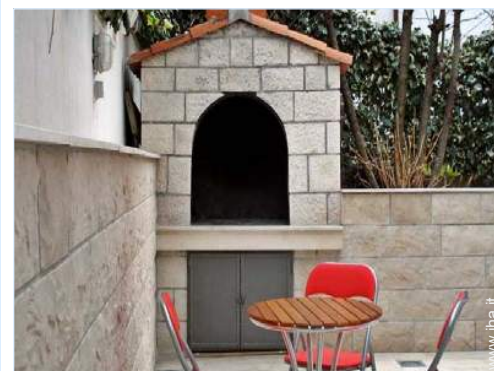

camino

Nr. annuncio 40829

www.iha.it