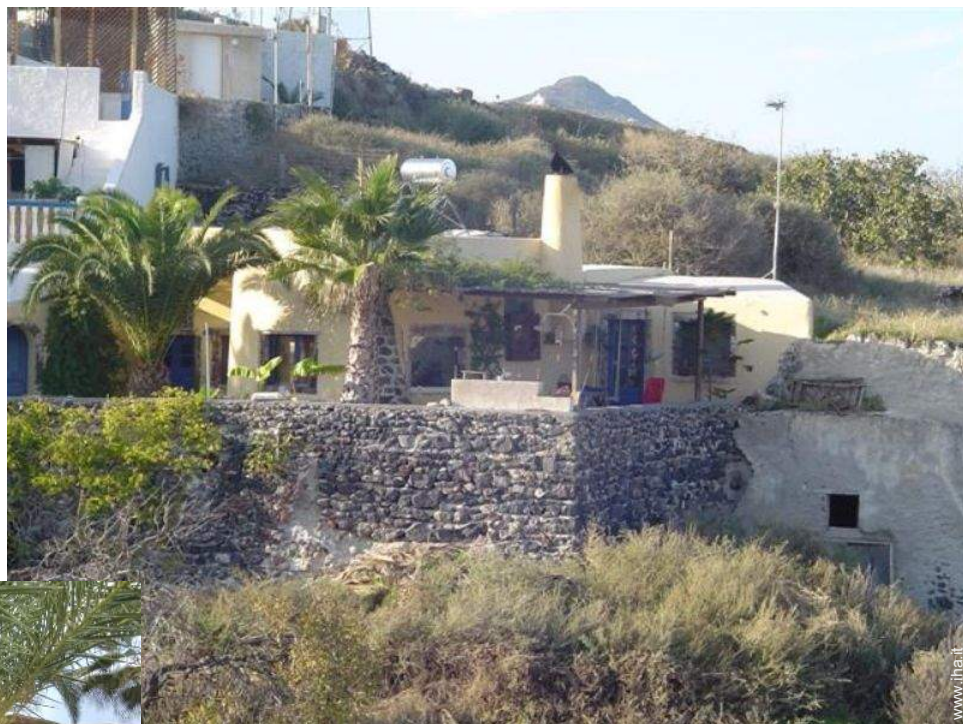

Affitto per le vacanze Vourvoulos "Villa Patricia"

Villa, individuale, al piano terra in un
(a) Proprietà privata

Ambito : sereno, calma

Capacità : 6 persona(e)

Camera(e) da letto : 2

Vourvoulos - Santorini - Egeo - Cicladi

Luogo per bagnarsi, immersione, immersione subacqua, banana boat, sci nautico, jet ski, windsurf, kite surf, scuola di equitazione, percorso per mountain bike, paracadute ascensionale, deltaplano, parapendio, escursione in barca, Passeggiata sull'asino, ATV/Quad, basket ball, paintball, pesca