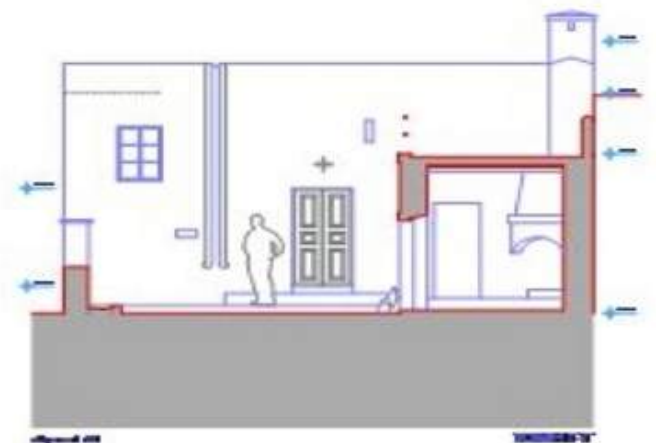

Piantina

www.ih.it

www.ih.it

www.ih.it

www.ih.it