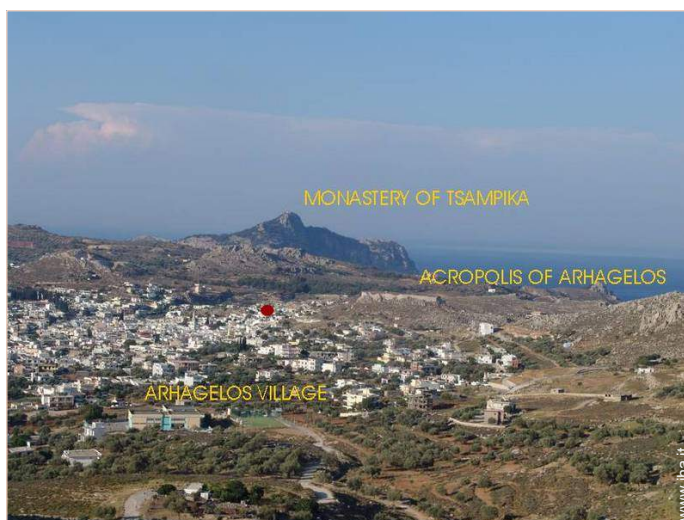

Cartina stradale

Localizzazione & Accesso

Coordinate GPS in gradi, minuti, secondi: Latitudine 36° 12'48"N - Longitudine 28°7'7"E ([Abitazione](#))

Indirizzo

→ Κοκκινόχωμα
851 02 Archangelos

• Aeroporto Rhodes

→ Rodi, Isola di Rodi, Egeo Meridionale - Dodecaneso, Grecia
→ Distanza : 22km
→ Tempo : 30'

• Porto marittimo Rhodes

→ Rodi, Isola di Rodi, Egeo Meridionale - Dodecaneso, Grecia
→ Distanza : 29km
→ Tempo : 40'

• Rodi : Distanza : 29km

• Lindos : Distanza : 16km

Contatti

Cognome	Sig. MAGOS K
Indirizzo	Arhangelos
Città	85100 ARHAGELOS - RHODES
Paese	Grecia
Telefono	+30 2241094233 (Grecia) Da 10:15 AM a 02:15 PM
Cellulare	+30 6944440717 (Grecia)
Lingue parlate