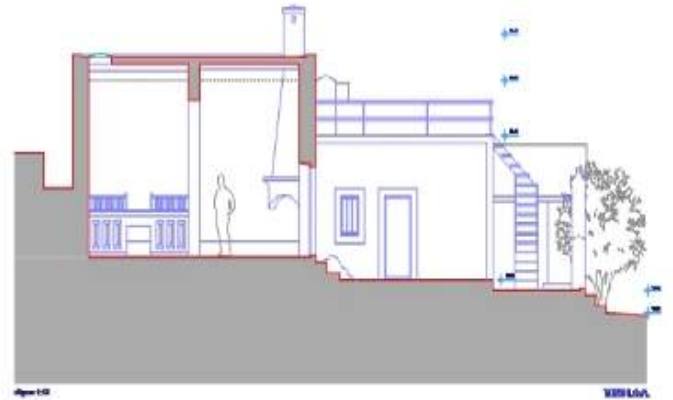

Piantina

www.ih.it

www.ih.it

www.ih.it

www.ih.it