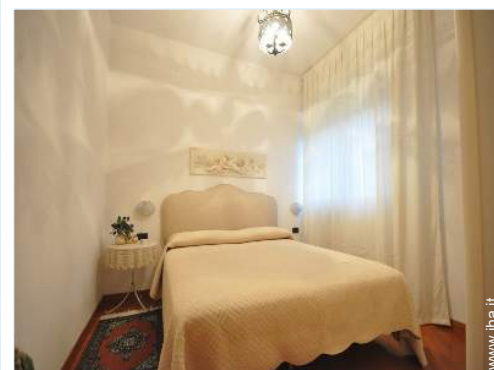

Affitto per le vacanze

Appartamento al 6° piano, entrata individuale, in un(a) Immobile moderno da 6 piani

- **Ideale per tutte le età**
- **Vista :** panoramico, mare/oceano, grattacielo, via/viale
- **Ambito :** adeguato al riposo, urbano

Ambiente & localizzazione

Mare

Tempo libero

- **Attività tempo libero a meno di 20 km / 12 miglia :**

Immersione, immersione subacqua, tennis, mini-golf

- **Assistenza :**

Scuola di vela

- **Attrazioni e relax :**

Bar/pub, discoteca, ristorante, cinema

Ambiente

- **Località :**

- Mare/oceano 100m
- Spiaggia 50m
- Piscina pubblica
- Campo da tennis pubblico

- **Comodità :**

- Centro città
- Fermata/stazionamento bus
- Noleggio biciclette/mountain bike
- Noleggio di moto/scooter
- Noleggio barche
- Affitto materiale di immersione
- Panetteria
- Negozi tipici
- Supermercato
- Negozi di alta classe e di lusso
- Ufficio postale
- Banca
- Farmacia
- Medico
- Ospedale
- Ambulatorio

Nr. annuncio 63736

www.iha.it

>> AFFITTI PER LE VACANZE

Internet
Holiday
Ads

Internet
Holiday
Ads

DA PRIVATO A PRIVATO