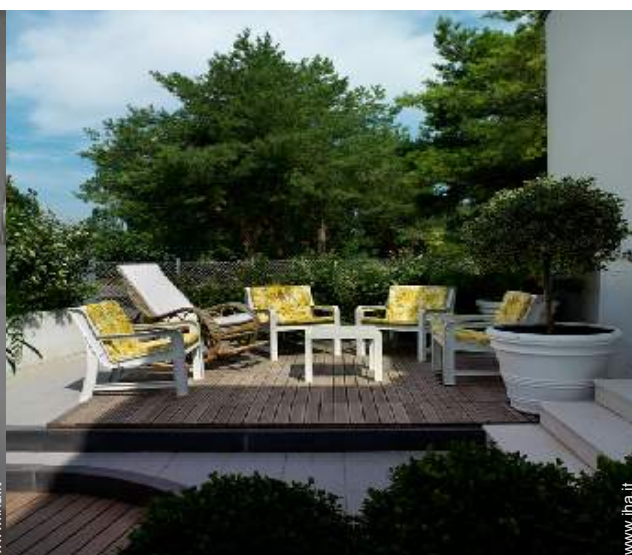

Album fotografico - 2

Estate