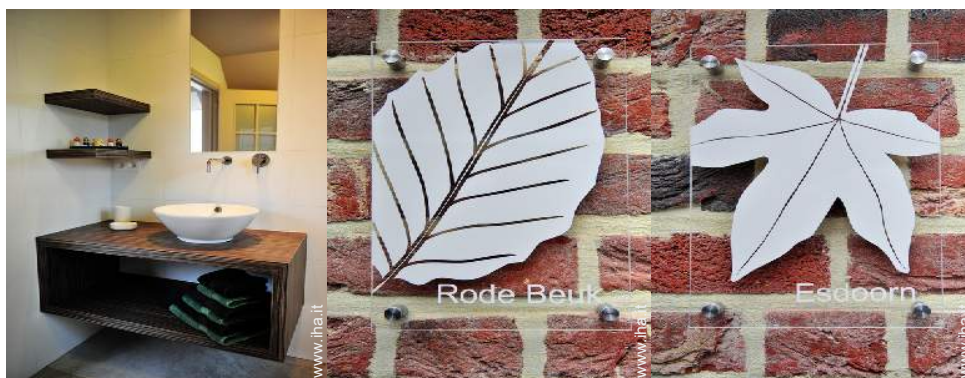

Sistemazione esterna

angolo pranzo

Condizioni di prenotazione

• Prenotazione

→ Pagamento al momento della prenotazione : 40€

Modalità di pagamento ammesse

• Visa/Delta/Electron • Switch/Maestro • MasterCard/EuroCard • Contanti

► Prenotare

► Contattare il proprietario

Contattate direttamente i proprietari

www.ihg.it
Nr. annuncio
77164
>> Prenotare <<

Contatti

Cognome	Sig.ra DE RENET Chantal De Taller-Hoeve
Indirizzo	Grotestraat 289
Città	3630 MAASMECHELEN- KOTEM
Paese	Belgio
Telefono	+32 (0) 89 24 92 26 (Belgio) Da 06:00 AM a 10:30 PM
Cellulare	+32 (0) 478 92 72 79 (Belgio)
Lingue parlate