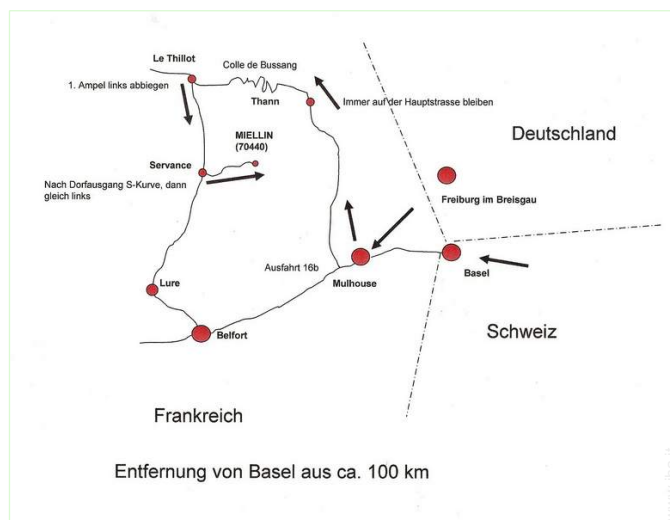

Cartina stradale

Localizzazione & Accesso

Coordinate GPS in gradi, minuti, secondi: Latitudine 47° 48'36.936"N - Longitudine 6°44'21.408"E ([Città](#))

Indirizzo

→ les perrigueys
70440 Miellin

Contatti

Cognome	Sig. WÖRLER Daniel
Indirizzo	lieûx dit "Les Frechins"
Città	70440 MIELLIN
Paese	Francia
Telefono	+33 (0) 389676383 (Francia) Da 07:30 AM a 09:00 PM
Cellulare	+33 (0) 636000400 (Francia)
Lingue parlate