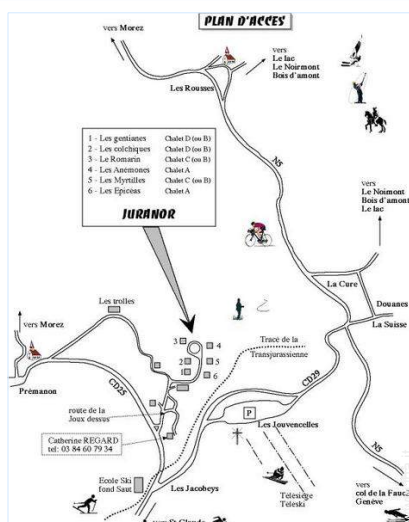

Ambiente

- Località :

- Piste di sci 500m
- Ski lifts 500m
- Pista di pattinaggio 1,5km
- Spiaggia 5km
- Piscina pubblica 20km
- Percorso di golf 18 buche 3km
- Centro nautico 15km
- Cascata 20km
- Lago 5km
- Foresta <50m
- Massiccio montuoso 500m
- Marina 15km
- Scalo di alaggio per la barca 15km

Piantina

Album fotografico - 1

Cartina stradale

Localizzazione & Accesso

Coordinate GPS in gradi, minuti, secondi: Latitudine 46° 27'31"N - Longitudine 6°3'3"E (Abitazione)

Indirizzo

→ 1135, La Joux dessus
39220 Prémanon

• Autostrada (uscita) A39

→ Poligny, Giura, Franca Contea, Francia
→ Distanza : 70km
→ Tempo : 1h

• Aeroporto Genève

→ Ginevra, Canton Ginevra, Svizzera
→ Distanza : 30km
→ Tempo : 30'

• Stazione ferroviaria Morez

→ Morez, Giura, Franca Contea, Francia
→ Distanza : 10km
→ Tempo : 10'

• Les Rousses : Distanza : 5km

• La Cure : Distanza : 3km

• Morez : Distanza : 10km

Contatti

Cognome

Sig.ra LOOCK Brigitte
CHALET JURANOR