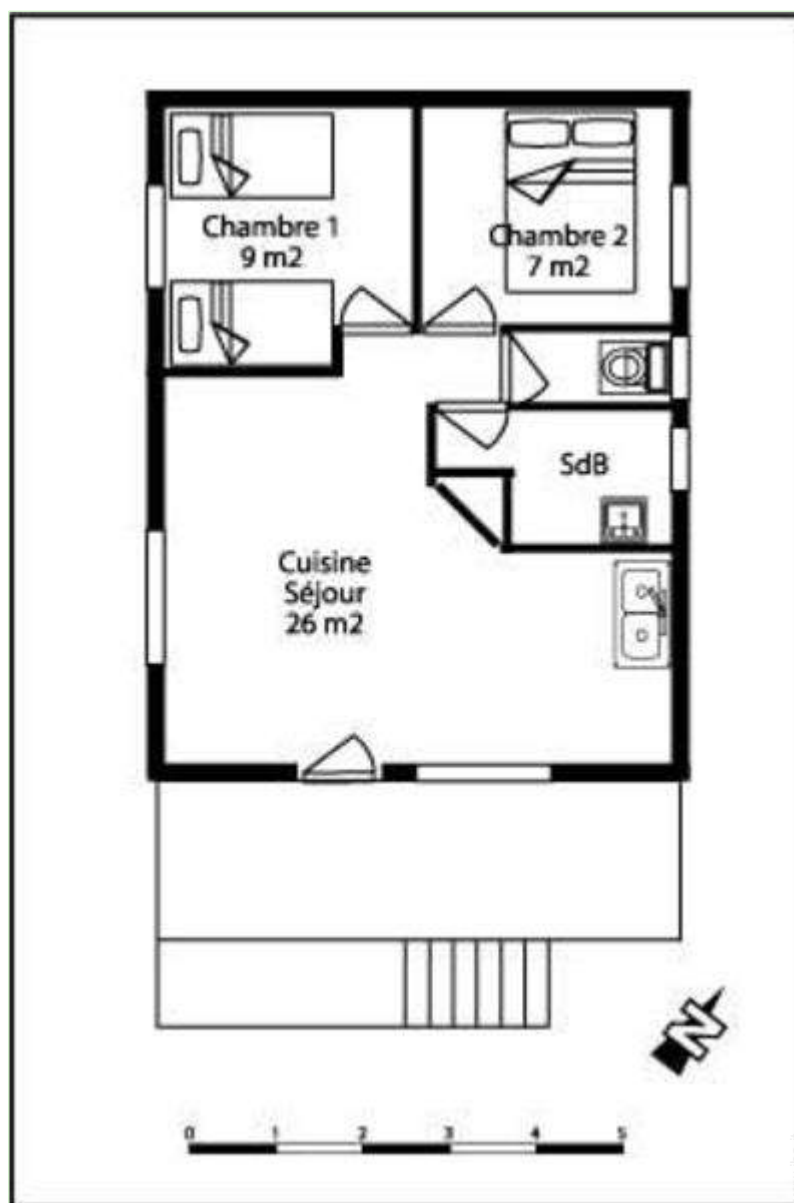

salone

Estate

Interno

- **Capacità di ospitalità :**
5 persona(e) - 5 adulti
- **Superficie abitabile :**
50m²
- **Disposizione interna :**
3 camera(e), 2 camera(e) da letto, 1 bagno (i), 1 WC, salone, angolo cottura, angolo pranzo, salone con televisore
- **Posto(i) letto(i) :**
1 letto(i) matrimoniale(i), 1 divano(i) letto 2 pers, 3 letto(i) singolo(i)
- **Confort :**
TV, wifi (accesso ad internet senza filo), armadietto, guardaroba, riscaldamento elettrico, tende, doppio vetro
- **Attrezzatura domestica :**
Stoviglie/posate, utensili e batteria da cucina, caffettiera, cucina elettrica, forno microonde, cappa aspirante, frigorifero, congelatore, lavatrice, asciugatrice, ferro da stiro

sistemazione interna

Piantina

Album fotografico - 1

Estate

salone

angolo cottura

sistemazione interna

Album fotografico - 2