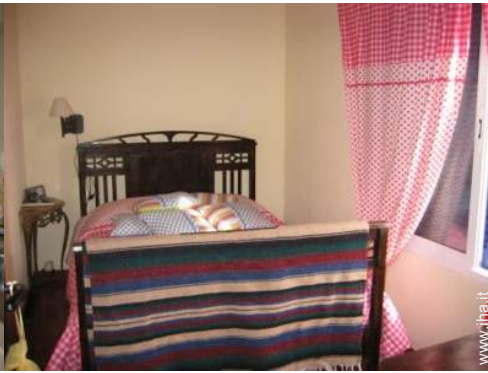

la casa

soggiorno

Interno

- **Capacità di ospitalità :**
5 persona(e) - 4 adulti, 1 bambini
- **Superficie abitabile :**
70m²
- **Disposizione interna :**
2 camera(e) da letto, 1 bagno(i), 1 doccia, 1 WC, soggiorno 40m², cucinotto, sala da pranzo, angolo pranzo, veranda
- **Posto(i) letto(i) :**
2 letto(i) matrimoniale(i), 1 letto(i) singolo(i), 1 letto (i) bambino
- **Confort :**
TV, lettore DVD, asciugacapelli, tende, doppio vetro, serrande avvolgibili
- **Attrezzatura domestica :**
Stoviglie/posate, utensili e batteria da cucina, caffettiera, bollitore elettrico, tostiera, piastra di cottura elettrica, forno, forno microonde, frigorifero, congelatore, lavastoviglie, lavatrice, ferro da stiro

Internet
Holiday
Ads

Internet
Holiday
Ads

DA PRIVATO A PRIVATO

Album fotografico - 2

cucinotto

camera

camera

balcone