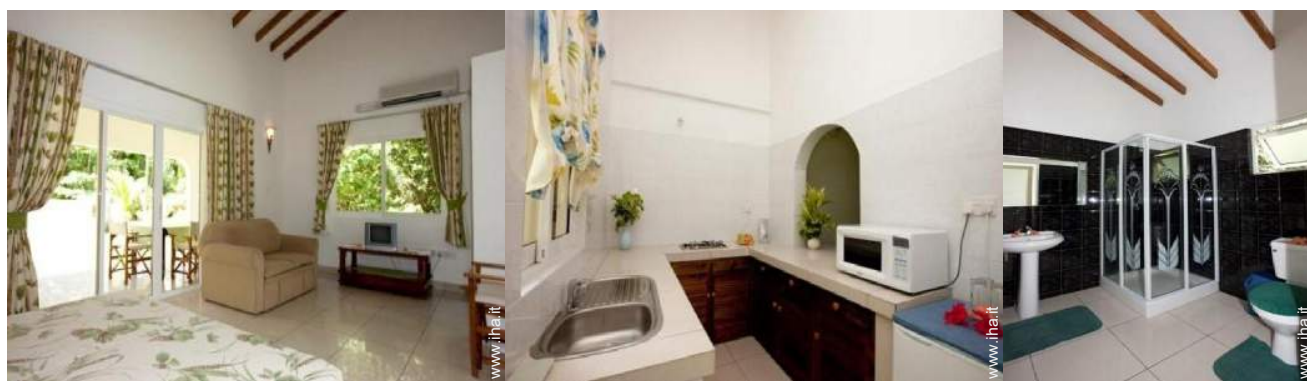

cucinotto

doccia

Condizioni di prenotazione

• Prenotazione

→ Pagamento al momento della prenotazione :
50% dell'importo dell'affitto

• Affitto

→ Spese supplementari
→ Supplemento previsto per :
- bambino
- letto(i) supplementare(i)

[► Prenotare](#)

[► Contattare il proprietario](#)

Modalità di pagamento ammesse

• Bonifico bancario • Contanti

Contattate direttamente i proprietari

www.iha.it
Nr. annuncio
58677
>> Prenotare <<

Contatti

Cognome Sig.ra, Sig. LOUISE Jarina
LA MODESTIE - SELF
CATERING GUEST
HOUSE

Indirizzo P.O.Box 316

Città VICTORIA

Paese Seychelles

Cellulare +248 515595 (Seychelles)

Cellulare 2 +248 515598 (Seychelles)

Lingue parlate