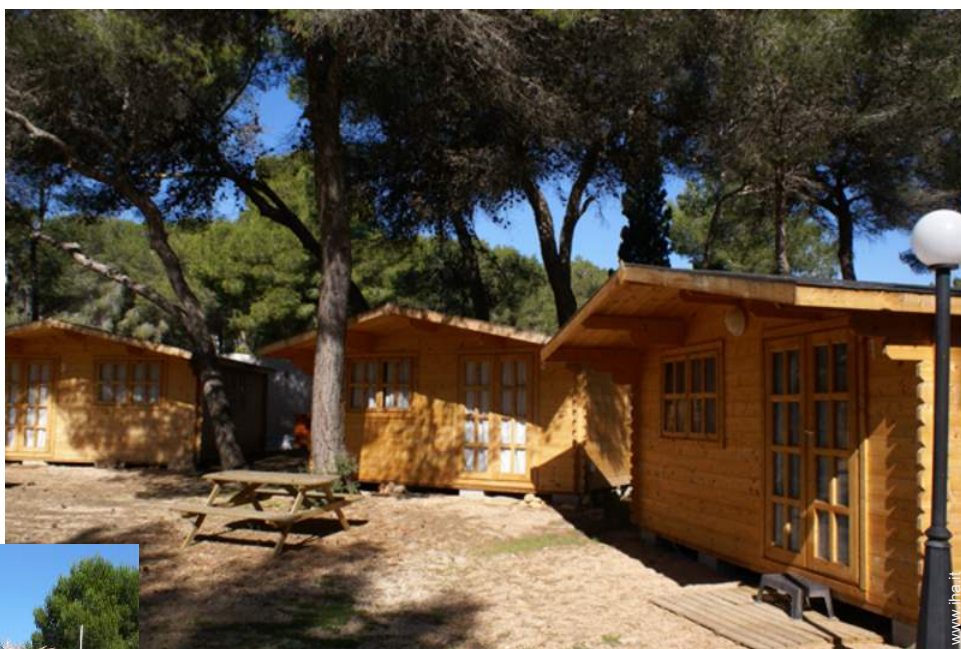

Affitto stagionale di Charme Mar Mediterraneo Bungalow di Charme

Bungalow di Charme, individuale,
al piano terra in un(a) Camping

Ambito : naturale

Capacità : **6 persona(e)**

Camera(e) da letto : **2**

Es Canar - Ibiza - Isole Baleari

Bungalow di Charme, individuale, al piano terra in un(a) Camping

- Vista : piscina, foresta
- Ambito : naturale

Gli extra

- Piscina :
Piscina in comune, rettangolare

Disposizione interna

Ambiente & localizzazione